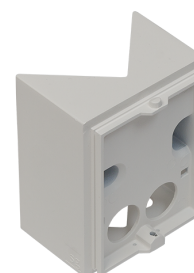

Echo Weiss Eckhalterung Aluminium

Artikelnummer: 611207
EAN: 7021986112078

Aluminium
Weiss (RAL 9003)

Materialien und Ausführung

Gehäuse:
Farbe:

Montage/Anschluss

Montage: Anbau, Außen

Größe

Breite (mm) W: 80
Höhe (mm) H: 101
Tiefe (T): 50
Gewicht (kg) brutto/netto: 0.24 / 0.18

Verpackung

Verpackungsmaße (mm): 100 x 80 x 60

7 0 2 1 9 8 6 1 1 2 0 7 8