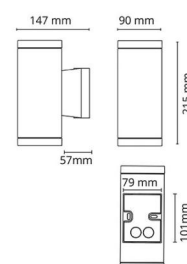

Echo Weiss Eckhalterung Aluminium

Artikelnummer: 611207
EAN: 7021986112078

Aluminium
Weiss (RAL 9003)

Materialien und Ausführung

Gehäuse:
Farbe:

Montage/Anschluss

Montage: Anbau, Außen

Größe

Breite (mm) W: 80
Höhe (mm) H: 101
Tiefe (T): 50
Gewicht (kg) brutto/netto: 0.24 / 0.18

Verpackung

Verpackungsmaße (mm): 100 x 80 x 60

7 0 2 1 9 8 6 1 1 2 0 7 8