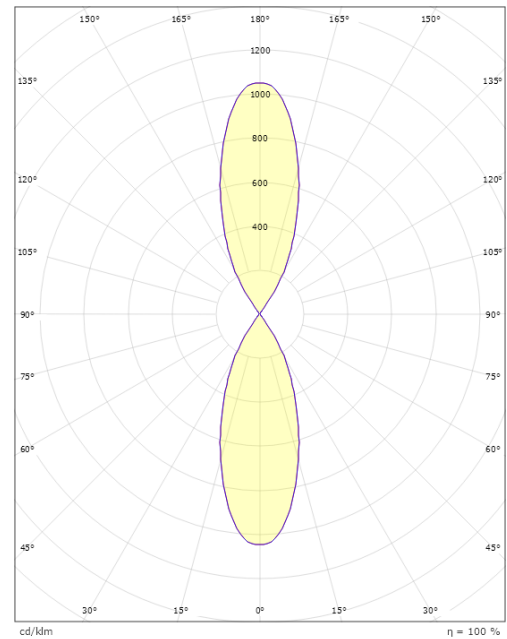

Verpackung

Verpackungsmaße (mm): 235 x 160 x 100