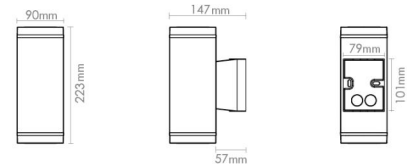

Echo Deco 2x6,2W Graphit 700lm 3000K Ra>80 Phasenabschnittsdimmung

Artikelnummer: 623726
 EAN: 7021986237269

Elektrisch

Leistung: 2x6,2W
 System wattage: 12.4W
 Spannung: 220-240V

Lichttechnik

Leuchtmittel: LED
 Steckdose: GU10
 Lichtquelle enthalten: Ja
 Lichtstrom (lm): 700lm
 Lichtausbeute: 56 lm/W
 Lichtfarbe: 3000K
 Farbwiedergabeindex: Ra>80
 MacAdams Faktor: SDCM: 4
 Lebensdauer: L70/B50>25.000
 Lichtverteilung: Direkt
 Optik: PC klar
 Abstrahlwinkel: 35°/35°

Gehäuse: Aluminium
 Farbe: Graphit
 Werkstoff der Abdeckung: UV-stabilisiertes Polycarbonat

Montage/Anschluss

Montage: Anbau, Außen
 Modul: 2x6,2W
 Anschluss: Anschlussklemme

Größe

Breite (mm) W: 90
 Höhe (mm) H: 223
 Tiefe (T): 147
 Gewicht (kg) brutto/netto: 1.62 / 1.579

Verpackung

Verpackungsmaße (mm): 235 x 160 x 100

7 0 2 1 9 8 6 2 3 7 2 6 9