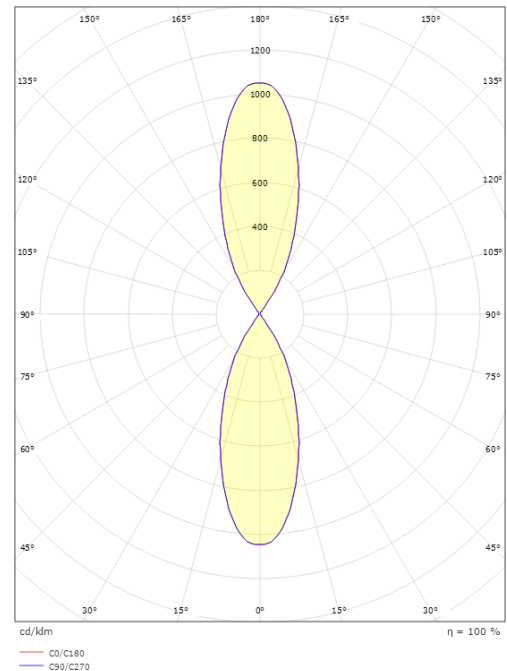

Echo Deco 2x6,2W Graphit 700lm 3000K Ra>80 Phasenabschnittsdimmung

Artikelnummer: 623726
 EAN: 7021986237269

Elektrisch

Leistung: 2x6,2W
 System wattage: 12.4W
 Spannung: 220-240V

Lichttechnik

Leuchtmittel: LED
 Steckdose: GU10
 Lichtquelle enthalten: Ja
 Lichtstrom (lm): 700lm
 Lichtausbeute: 56 lm/W
 Lichtfarbe: 3000K
 Farbwiedergabeindex: Ra>80
 MacAdams Faktor: SDCM: 4
 Lebensdauer: L70/B50>25.000
 Lichtverteilung: Direkt
 Optik: PC klar
 Abstrahlwinkel: 35°/35°

Größe

Breite (mm) W: 90
 Höhe (mm) H: 223
 Tiefe (T): 147
 Gewicht (kg) brutto/netto: 1.62 / 1.579

Verpackung

Verpackungsmaße (mm): 235 x 160 x 100

7 0 2 1 9 8 6 2 3 7 2 6 9