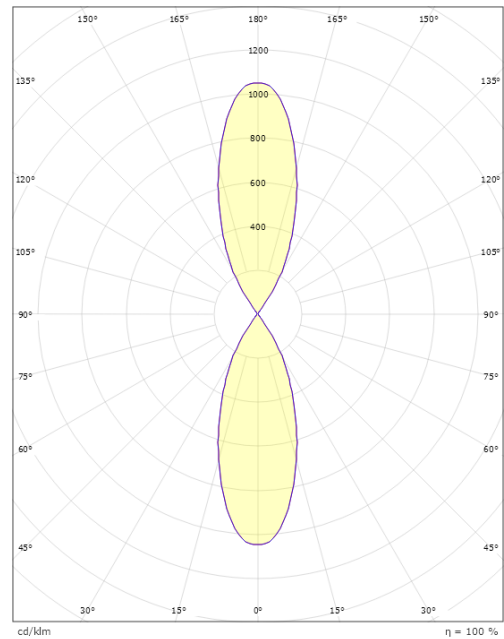

Verpackung

Verpackungsmaße (mm): 235 x 160 x 100