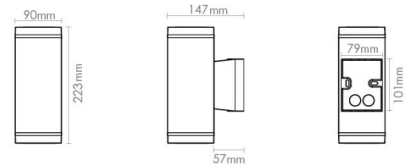

### Lichttechnik

Leuchtmittel: LED  
 Steckdose: GU10  
 Lichtquelle enthalten: Ja  
 Lichtstrom (lm): 700lm  
 Lichtausbeute: 56 lm/W  
 Lichtfarbe: 3000K  
 Farbwiedergabeindex: Ra>80  
 MacAdams Faktor: SDCM: 4  
 Lebensdauer: L70/B50>25.000  
 Lichtverteilung: Direkt  
 Optik: PC klar  
 Abstrahlwinkel: 35°/35°

### Montage/Anschluss

Montage: Anbau, Außen  
 Modul: 2x6,2W  
 Anschluss: Anschlussklemme

### Größe

Breite (mm) W: 90  
 Höhe (mm) H: 223  
 Tiefe (T): 147  
 Gewicht (kg) brutto/netto: 1.62 / 1.579

### Verpackung

Verpackungsmaße (mm): 235 x 160 x 100

7 0 2 1 9 8 6 2 3 7 2 6 9