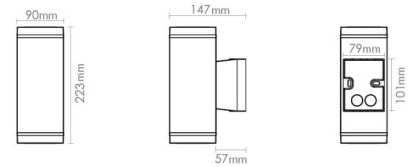

Echo Deco 2x6,2W Graphit 700lm 3000K Ra>80 Phasenabschnittsdimmung

Artikelnummer: 623726
 EAN: 7021986237269

Elektrisch

Leistung: 2x6,2W
 System wattage: 12.4W
 Spannung: 220-240V

Lichttechnik

Leuchtmittel: LED
 Steckdose: GU10
 Lichtquelle enthalten: Ja
 Lichtstrom (lm): 700lm
 Lichtausbeute: 56 lm/W
 Lichtfarbe: 3000K
 Farbwiedergabeindex: Ra>80
 MacAdams Faktor: SDCM: 4
 Lebensdauer: L70/B50>25.000
 Lichtverteilung: Direkt
 Optik: PC klar
 Abstrahlwinkel: 35°/35°

Materialien und Ausführung

Gehäuse: Aluminium
 Farbe: Graphit
 Werkstoff der Abdeckung: Inklusive UV-stabilisiertes Polycarbonat

Montage/Anschluss

Montage: Anbau, Außen
 Modul: 2x6,2W
 Anschluss: Anschlussklemme

Größe

Breite (mm) W: 90
 Höhe (mm) H: 223
 Tiefe (T): 147
 Gewicht (kg) brutto/netto: 1.62 / 1.579

Verpackung

Verpackungsmaße (mm): 235 x 160 x 100

7 0 2 1 9 8 6 2 3 7 2 6 9