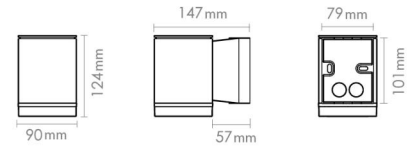

Echo Deco Graphit 350lm 3000K Ra>80 Phasenabschnittsdimmung

Artikelnummer: 623725
 EAN: 7021986237252

Elektrisch

System wattage: 6.2W
 Spannung: 220-240V

Lichttechnik

Leuchtmittel: LED
 Steckdose: GU10
 Lichtquelle enthalten: Ja
 Lichtstrom (lm): 350lm
 Lichtausbeute: 56 lm/W
 Lichtfarbe: 3000K
 Farbwiedergabeindex: Ra>80
 MacAdams Faktor: SDCM: 4
 Lebensdauer: L70/B50>25.000
 Lichtverteilung: Direkt
 Optik: PC klar
 Abstrahlwinkel: 35°

Gehäuse: Aluminium
 Farbe: Graphit
 Werkstoff der Abdeckung: UV-stabilisiertes Polycarbonat

Montage/Anschluss

Montage: Anbau, Außen
 Anschluss: Anschlussklemme

Größe

Breite (mm) W: 90
 Höhe (mm) H: 124
 Tiefe (T): 147
 Gewicht (kg) brutto/netto: 1.62 / 1.62

Verpackung

Verpackungsmaße (mm): 124 x 900 x 124

7 0 2 1 9 8 6 2 3 7 2 5 2