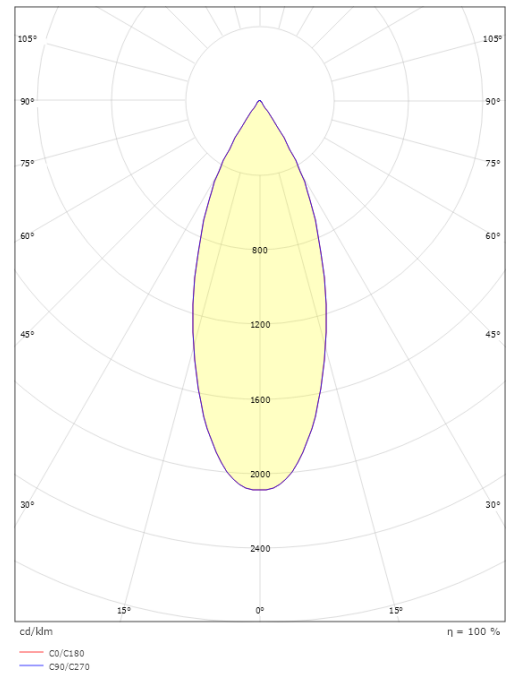

Echo Deco Graphit 350lm 3000K Ra>80 Phasenabschnittsdimmung

Artikelnummer: 623725
 EAN: 7021986237252

Elektrisch

System wattage: 6.2W
 Spannung: 220-240V

Lichttechnik

Leuchtmittel: LED
 Steckdose: GU10
 Lichtquelle enthalten: Ja
 Lichtstrom (lm): 350lm
 Lichtausbeute: 56 lm/W
 Lichtfarbe: 3000K
 Farbwiedergabeindex: Ra>80
 MacAdams Faktor: SDCM: 4
 Lebensdauer: L70/B50>25.000
 Lichtverteilung: Direkt
 Optik: PC klar
 Abstrahlwinkel: 35°

Gehäuse: Aluminium
 Farbe: Graphit
 Werkstoff der Abdeckung: UV-stabilisiertes Polycarbonat

Montage/Anschluss

Montage: Anbau, Außen
 Anschluss: Anschlussklemme

Größe

Breite (mm) W: 90
 Höhe (mm) H: 124
 Tiefe (T): 147
 Gewicht (kg) brutto/netto: 1.62 / 1.62

Verpackung

Verpackungsmaße (mm): 124 x 900 x 124

7 0 2 1 9 8 6 2 3 7 2 5 2