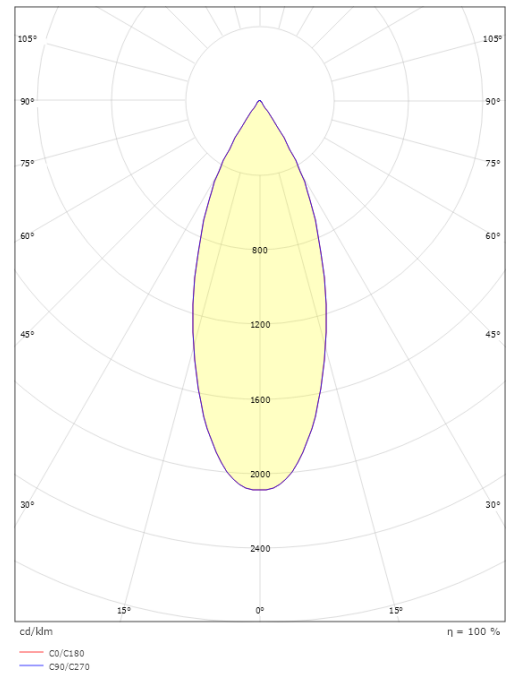

Echo Deco

Echo Deco Graphit 350lm 3000K Ra>80 Phasenabschnittsdimmung

Artikelnummer: 623725
EAN: 7021986237252

Elektrisch

System wattage: 6.2W
Spannung: 220-240V

Lichttechnik

Leuchtmittel: LED
Steckdose: GU10
Lichtquelle enthalten: Ja
Lichtstrom (lm): 350lm
Lichtausbeute: 56 lm/W
Lichtfarbe: 3000K
Farbwiedergabeindex: Ra>80
MacAdams Faktor: SDCM: 4
Lebensdauer: L70/B50>25.000
Lichtverteilung: Direkt
Optik: PC klar
Abstrahlwinkel: 35°

Materialien und Ausführung

Gehäuse: Aluminium
Farbe: Graphit
Werkstoff der Abdeckung: Inklusive UV-stabilisiertes Polycarbonat

Montage/Anschluss

Montage: Anbau, Außen
Anschluss: Anschlussklemme

Größe

Breite (mm) W: 90
Höhe (mm) H: 124
Tiefe (T): 147
Gewicht (kg) brutto/netto: 1.62 / 1.62

Verpackung

Verpackungsmaße (mm): 124 x 900 x 124

7 0 2 1 9 8 6 2 3 7 2 5 2