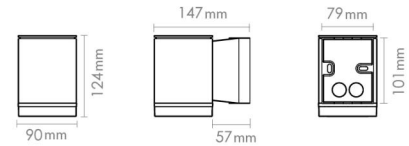

Materialien und Ausführung

Gehäuse: Aluminium
Farbe: Graphit
Werkstoff der Abdeckung: Inklusive UV-stabilisiertes Polycarbonat

Montage/Anschluss

Montage: Anbau, Außen
Anschluss: Anschlussklemme

Größe

Breite (mm) W: 90
Höhe (mm) H: 124
Tiefe (T): 147
Gewicht (kg) brutto/netto: 1.62 / 1.62

Verpackung

Verpackungsmaße (mm): 124 x 900 x 124

7 0 2 1 9 8 6 2 3 7 2 5 2