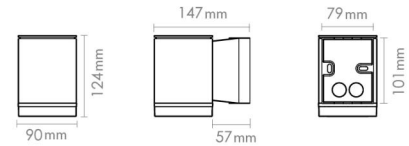

Echo Deco Graphit 350lm 3000K Ra>80 Phasenabschnittsdimmung

Artikelnummer: 623725
 EAN: 7021986237252

Elektrisch

System wattage: 6.2W
 Spannung: 220-240V

Lichttechnik

Leuchtmittel: LED
 Steckdose: GU10
 Lichtquelle enthalten: Ja
 Lichtstrom (lm): 350lm
 Lichtausbeute: 56 lm/W
 Lichtfarbe: 3000K
 Farbwiedergabeindex: Ra>80
 MacAdams Faktor: SDCM: 4
 Lebensdauer: L70/B50>25.000
 Lichtverteilung: Direkt
 Optik: PC klar
 Abstrahlwinkel: 35°

Gehäuse: Aluminium
 Farbe: Graphit
 Werkstoff der Abdeckung: UV-stabilisiertes Polycarbonat

Montage/Anschluss

Montage: Anbau, Außen
 Anschluss: Anschlussklemme

Größe

Breite (mm) W: 90
 Höhe (mm) H: 124
 Tiefe (T): 147
 Gewicht (kg) brutto/netto: 1.62 / 1.62

Verpackung

Verpackungsmaße (mm): 124 x 900 x 124