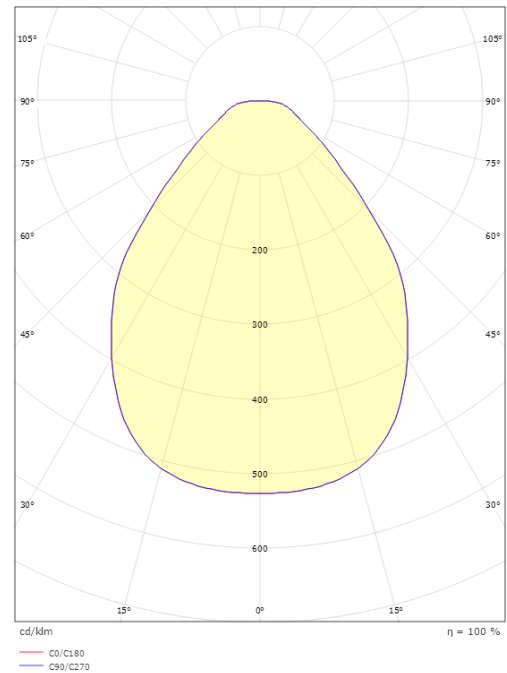

Disc 760

Disc 760 Schwarz 6870lm 3000K Ra>80 DALI-2 / Push Dim

Artikelnummer: 606132
EAN: 7021986061321

Elektrisch

System wattage: 64W
Spannung: 220-240V
Frequenz (Hz): 50/60Hz
Max. Leuchten pro Leitungsschutzschalter: B10: 10, B16: 30, C10: 31, C16: 51

Lichttechnik

Leuchtmittel: LED
Lichtstrom (lm): 6870lm
Lichtausbeute: 107 lm/W
Lichtfarbe: 3000K
Farbwiedergabeindex: Ra>80
MacAdams Faktor: SDCM: 3
Lebensdauer: L80/B20>100.000
Lebensdauer: L90>50.000
Lichtverteilung: Direkt
Optik: Opalprism
Abstrahlwinkel: 83°
UGR: UGR<19 bis zu 1200 mA/5150 lm
Sichtbares Flimmern (SVM): 0.02
Stroboskop-Effekte und Flimmern (SVM): 0.01
Photobiologische Sicherheit: RG 0

Steuerung/Dimmen

Typ: DALI-2 / Push Dim

Schutzklasse

Schutzklasse: Klasse II
IK Klasse: IK10
IP Klasse: IP20

Richtlinien

Breem: Erfüllt HEA 01 für flickerfreie Beleuchtung

Materialien und Ausführung

Gehäuse: Stahl
Farbe: Schwarz
Werkstoff der Abdeckung: Acryl (PMMA)

Montage/Anschluss

Montage: Anbau, Innen
Anschluss: Anschlussklemme

Größe

Höhe (mm) H: 55
Abdeckmaß (mm) D: 760
Gewicht (kg) brutto/netto: 11.1 / 10.7

Verpackung

Verpackungsmaße (mm): 775 x 775 x 63

7 0 2 1 9 8 6 0 6 1 3 2 1