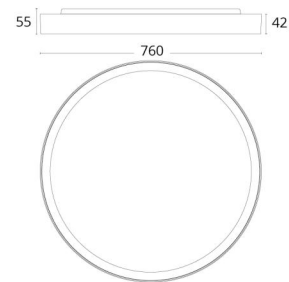

### Größe

Höhe (mm) H: 55  
Abdeckmaß (mm) D: 760  
Gewicht (kg) brutto/netto: 11.1 / 10.7

### Verpackung

Verpackungsmaße (mm): 775 x 775 x 63

7 0 2 1 9 8 6 0 6 1 3 2 1