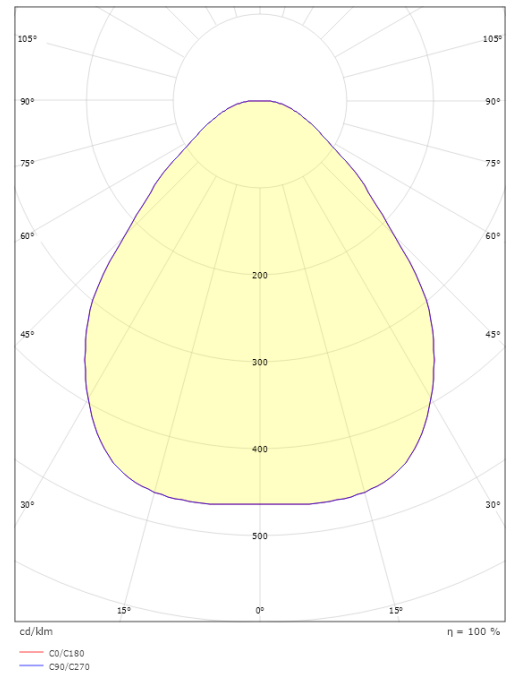

Disc 760

Disc 760 Weiss 7540lm 4000K Ra>80 DALI / Push Dim

Artikelnummer: 606131
EAN: 7021986061314

Elektrisch

System wattage: 64W
Spannung: 220-240V
Frequenz (Hz): 50/60Hz
Max. Leuchten pro Leitungsschutzschalter: B10: 10, B16: 30, C10: 31, C16: 51

Montage/Anschluss

Montage: Anbau, Innen
Anschluss: Anschlussklemme

Größe

Höhe (mm) H: 55
Abdeckmaß (mm) D: 760
Gewicht (kg) brutto/netto: 11.1 / 10.7

Verpackung

Verpackungsmaße (mm): 775 x 775 x 63

7 021986061314