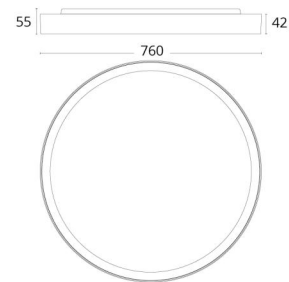

Disc 760

Disc 760 Weiss 7540lm 4000K Ra>80 DALI / Push Dim

Artikelnummer: 606131
EAN: 7021986061314

Elektrisch

System wattage: 64W
Spannung: 220-240V
Frequenz (Hz): 50/60Hz
Max. Leuchten pro Leitungsschutzschalter: B10: 10, B16: 30, C10: 31, C16: 51

Montage/Anschluss

Montage: Anbau, Innen
Anschluss: Anschlussklemme

Größe

Höhe (mm) H: 55
Abdeckmaß (mm) D: 760
Gewicht (kg) brutto/netto: 11.1 / 10.7

Verpackung

Verpackungsmaße (mm): 775 x 775 x 63

7 021986061314