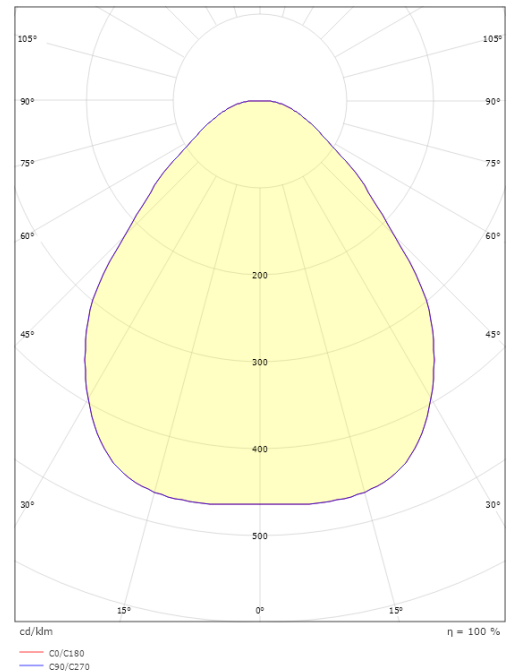

Disc 760

Disc 760 Weiss 7540lm 4000K Ra>80 DALI / Push Dim

Artikelnummer: 606131
EAN: 7021986061314

Elektrisch

System wattage: 64W
Spannung: 220-240V
Frequenz (Hz): 50/60Hz
Max. Leuchten pro Leitungsschutzschalter: B10: 10, B16: 30, C10: 31, C16: 51

Montage/Anschluss

Montage: Anbau, Innen
Anschluss: Anschlussklemme

Größe

Höhe (mm) H: 55
Abdeckmaß (mm) D: 760
Gewicht (kg) brutto/netto: 11.1 / 10.7

Verpackung

Verpackungsmaße (mm): 775 x 775 x 63

7 0 2 1 9 8 6 0 6 1 3 1 4