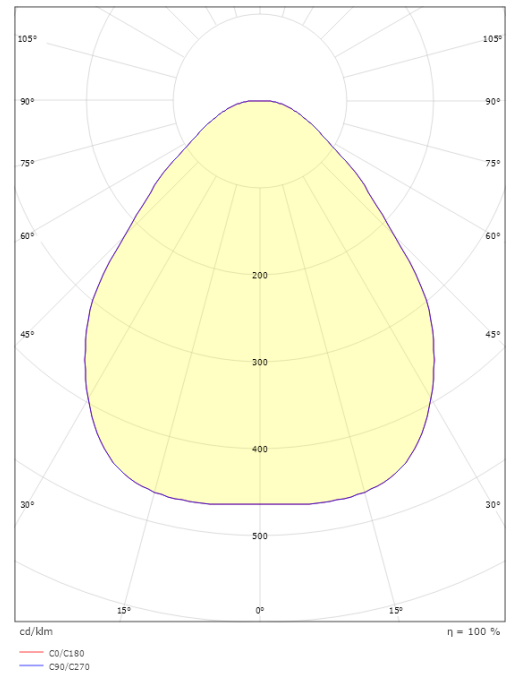

Materialien und Ausführung

Gehäuse: Stahl
Farbe: Weiss
Werkstoff der Abdeckung: Acryl (PMMA)

Montage/Anschluss

Montage: Anbau, Innen
Anschluss: Anschlussklemme

Größe

Höhe (mm) H: 55
Abdeckmaß (mm) D: 760
Gewicht (kg) brutto/netto: 11.1 / 10.7

Verpackung

Verpackungsmaße (mm): 775 x 775 x 63

7 0 2 1 9 8 6 0 6 1 3 1 4