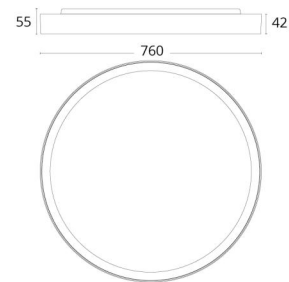

Disc 760

Disc 760 Weiss 7540lm 4000K Ra>80 DALI / Push Dim

Artikelnummer: 606131
EAN: 7021986061314

Elektrisch

System wattage: 64W
Spannung: 220-240V
Frequenz (Hz): 50/60Hz
Max. Leuchten pro Leitungsschutzschalter: B10: 10, B16: 30, C10: 31, C16: 51

Montage/Anschluss

Montage: Anbau, Innen
Anschluss: Anschlussklemme

Größe

Höhe (mm) H: 55
Abdeckmaß (mm) D: 760
Gewicht (kg) brutto/netto: 11.1 / 10.7

Verpackung

Verpackungsmaße (mm): 775 x 775 x 63

7 0 2 1 9 8 6 0 6 1 3 1 4