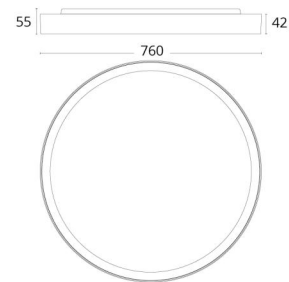

Materialien und Ausführung

Gehäuse: Stahl
Farbe: Weiss
Werkstoff der Abdeckung: Acryl (PMMA)

Montage/Anschluss

Montage: Anbau, Innen
Anschluss: Anschlussklemme

Größe

Höhe (mm) H: 55
Abdeckmaß (mm) D: 760
Gewicht (kg) brutto/netto: 11.1 / 10.7

Verpackung

Verpackungsmaße (mm): 775 x 775 x 63

7 0 2 1 9 8 6 0 6 1 3 1 4