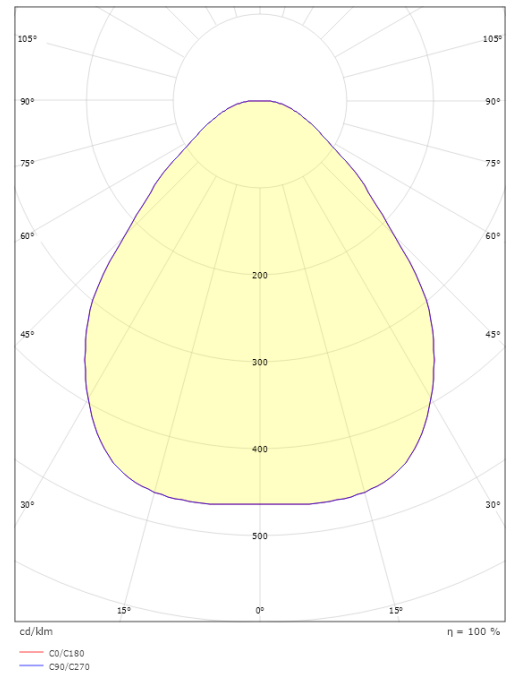

Disc 760

Disc 760 Weiss 7040lm 3000K Ra>80 DALI-2 / Push Dim

Artikelnummer: 606130
EAN: 7021986061307

Elektrisch

System wattage: 64W
Spannung: 220-240V
Frequenz (Hz): 50/60Hz
Max. Leuchten pro Leitungsschutzschalter: B10: 10, B16: 30, C10: 31, C16: 51

Montage/Anschluss

Montage: Anbau, Innen
Anschluss: Anschlussklemme

Größe

Höhe (mm) H: 55
Abdeckmaß (mm) D: 760
Gewicht (kg) brutto/netto: 11.1 / 10.7

Verpackung

Verpackungsmaße (mm): 775 x 775 x 63

7 0 2 1 9 8 6 0 6 1 3 0 7