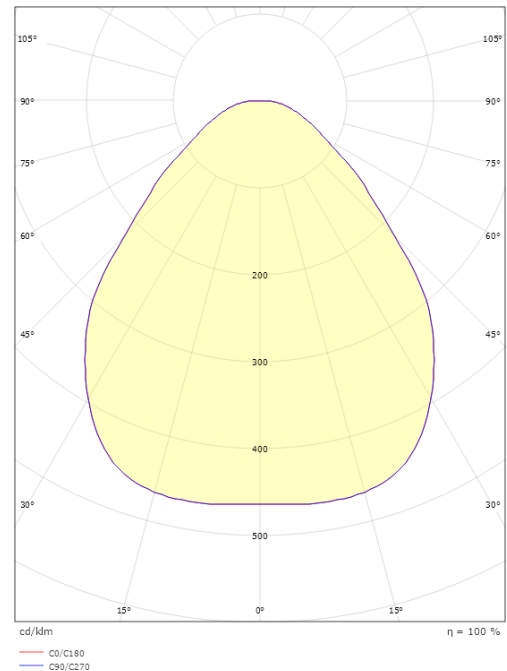

Disc 760

Disc 760 Weiss 7040lm 3000K Ra>80 DALI / Push Dim

Artikelnummer: 606130
EAN: 7021986061307

Elektrisch

System wattage: 64W
Spannung: 220-240V
Frequenz (Hz): 50/60Hz
Max. Leuchten pro Leitungsschutzschalter: B10: 10, B16: 30, C10: 31, C16: 51

Montage/Anschluss

Montage: Anbau, Innen
Anschluss: Anschlussklemme

Größe

Höhe (mm) H: 55
Abdeckmaß (mm) D: 760
Gewicht (kg) brutto/netto: 11.1 / 10.7

Verpackung

Verpackungsmaße (mm): 775 x 775 x 63

7 0 2 1 9 8 6 0 6 1 3 0 7