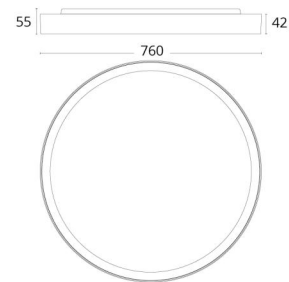

Montage/Anschluss

Montage: Anbau, Innen
Anschluss: Anschlussklemme

Größe

Höhe (mm) H: 55
Abdeckmaß (mm) D: 760
Gewicht (kg) brutto/netto: 11.1 / 10.7

Verpackung

Verpackungsmaße (mm): 775 x 775 x 63

7 0 2 1 9 8 6 0 6 1 3 0 7