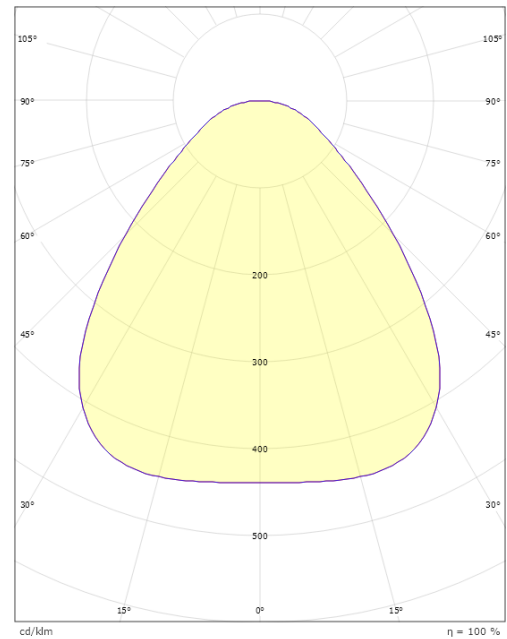

Disc 480

Disc 480 Schwarz 3280lm 3000K Ra>80 Sensor Dim Notlicht

Artikelnummer: 606032
EAN: 7021986060324

• = Lieferzeit auf Anfrage.

Elektrisch

System wattage: 36W
Spannung: 220-240V
Max. Leuchten pro Leitungsschutzschalter: B10: 32, B16: 51, C10: 32, C16: 51

Lichttechnik

Leuchtmittel: LED
Lichtstrom (lm): 3280lm
Lichtstrom des Notlichts (Lumen): EM 310lm
Lichtausbeute: 91 lm/W
Lichtfarbe: 3000K
Farbwiedergabeindex: Ra>80
MacAdams Faktor: SDCM: 3
Lebensdauer: L80/B20>100.000
Lebensdauer: L90>50.000
Min. Umgebungstemperatur: 0°C
Lichtverteilung: Direkt
Optik: Opalprism
Abstrahlwinkel: 85°
UGR: UGR<22

Steuerung/Dimmen

Typ: Sensor Dim Notlicht
Sensortyp: Nur Bewegungsmelder, unabhängig vom Lux-niveau

Schutzklasse

Schutzklasse: Klasse II

Richtlinien

Lichtquelle mit Energieeffizienzklasse: D
Breeam: Erfüllt HEA 01 für flickerfreie Beleuchtung

Materialien und Ausführung

Gehäuse: Aluminium
Farbe: Schwarz
Werkstoff der Abdeckung: Acryl (PMMA)

Montage/Anschluss

Montage: Anbau, Innen
Anschluss: Anschlussklemme

Größe

Höhe (mm) H: 55
Abdeckmaß (mm) D: 470
Gewicht (kg) brutto/netto: 4.845 / 4.433

Verpackung

Verpackungsmaße (mm): 485 x 495 x 60

7 0 2 1 9 8 6 0 6 0 3 2 4