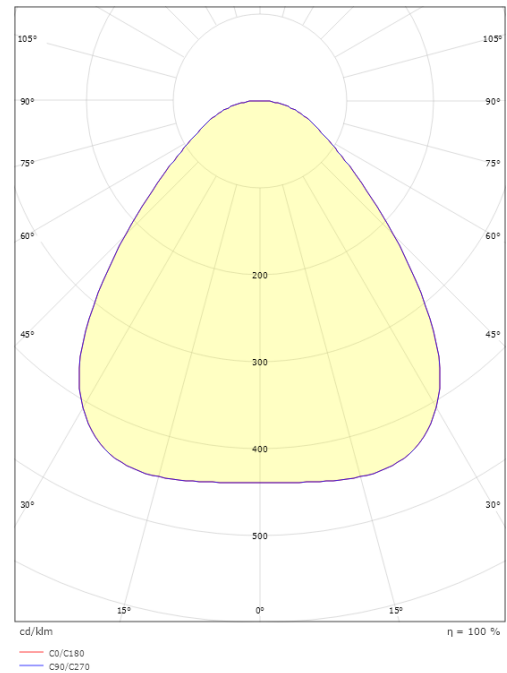

Materialien und Ausführung

Gehäuse: Aluminium
Farbe: Schwarz
Werkstoff der Abdeckung: Acryl (PMMA)

Montage/Anschluss

Montage: Anbau, Innen
Anschluss: Anschlussklemme

Größe

Höhe (mm) H: 55
Abdeckmaß (mm) D: 470
Gewicht (kg) brutto/netto: 4.845 / 4.433

Verpackung

Verpackungsmaße (mm): 490 x 485 x 60

7 0 2 1 9 8 6 0 6 0 3 2 4