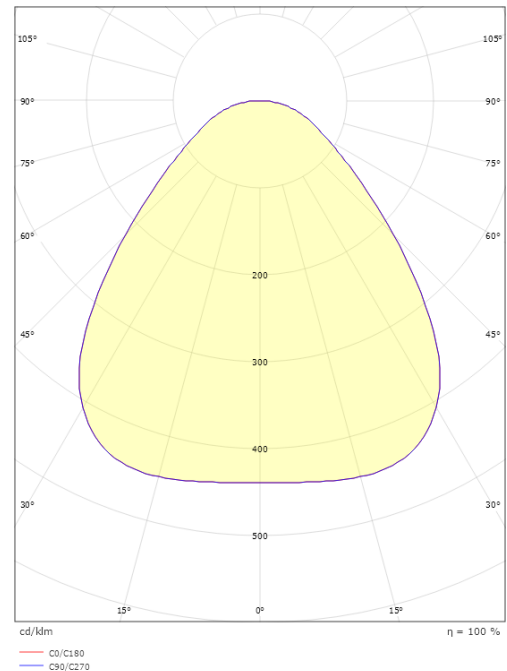

Gehäuse: Aluminium
Farbe: Schwarz
Werkstoff der Abdeckung: Acryl (PMMA)

Montage/Anschluss

Montage: Anbau, Innen
Anschluss: Anschlussklemme

Größe

Höhe (mm) H: 55
Abdeckmaß (mm) D: 470
Gewicht (kg) brutto/netto: 4.845 / 4.433

Verpackung

Verpackungsmaße (mm): 485 x 495 x 60

7 0 2 1 9 8 6 0 6 0 2 9 4