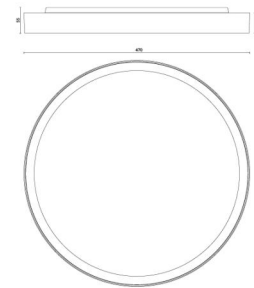

Disc 480

Disc 480 Schwarz 3280lm 3000K Ra>80 Einzelbatteriebaustein 3Std

Artikelnummer: 606029
EAN: 7021986060294

• = Lieferzeit auf Anfrage.

Elektrisch

System wattage: 36W
Spannung: 220-240V
Max. Leuchten pro Leitungsschutzschalter: B10: 32, B16: 51, C10: 32, C16: 51

Lichttechnik

Leuchtmittel: LED
Lichtstrom (lm): 3280lm
Lichtstrom des Notlichts (Lumen): EM 310lm
Lichtausbeute: 91 lm/W
Lichtfarbe: 3000K
Farbwiedergabeindex: Ra>80
MacAdams Faktor: SDCM: 3
Lebensdauer: L80/B20>100.000
Lebensdauer: L90>50.000
Min. Umgebungstemperatur: 0°C
Lichtverteilung: Direkt
Optik: Opalprism
Abstrahlwinkel: 85°
UGR: UGR<22

Materialien und Ausführung

Gehäuse: Aluminium
Farbe: Schwarz
Werkstoff der Abdeckung: Acryl (PMMA)

Montage/Anschluss

Montage: Anbau, Innen
Anschluss: Anschlussklemme

Größe

Höhe (mm) H: 55
Abdeckmaß (mm) D: 470
Gewicht (kg) brutto/netto: 4.845 / 4.433

Verpackung

Verpackungsmaße (mm): 490 x 485 x 60