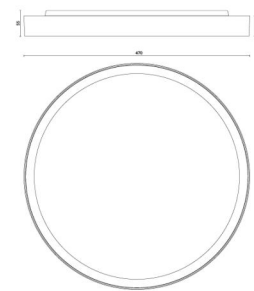

Disc 480

Disc 480 Schwarz 3280lm 3000K Ra>80 Einzelbatteriebaustein 3Std

Artikelnummer: 606029
EAN: 7021986060294

• = Lieferzeit auf Anfrage.

Elektrisch

System wattage: 36W
Spannung: 220-240V
Max. Leuchten pro Leitungsschutzschalter: B10: 32, B16: 51, C10: 32, C16: 51

Lichttechnik

Leuchtmittel: LED
Lichtstrom (lm): 3280lm
Lichtstrom des Notlichts (Lumen): EM 310lm
Lichtausbeute: 91 lm/W
Lichtfarbe: 3000K
Farbwiedergabeindex: Ra>80
MacAdams Faktor: SDCM: 3
Lebensdauer: L80/B20>100.000
Lebensdauer: L90>50.000
Min. Umgebungstemperatur: 0°C
Lichtverteilung: Direkt
Optik: Opalprism
Abstrahlwinkel: 85°
UGR: UGR<22

Materialien und Ausführung

Gehäuse: Aluminium
Farbe: Schwarz
Werkstoff der Abdeckung: Acryl (PMMA)

Montage/Anschluss

Montage: Anbau, Innen
Anschluss: Anschlussklemme

Größe

Höhe (mm) H: 55
Abdeckmaß (mm) D: 470
Gewicht (kg) brutto/netto: 4.845 / 4.433

Verpackung

Verpackungsmaße (mm): 490 x 485 x 60

7 0 2 1 9 8 6 0 6 0 2 9 4