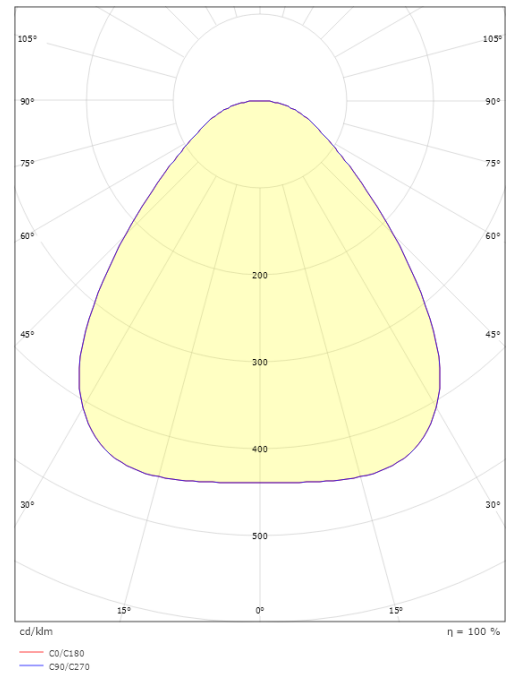

Materialien und Ausführung

Gehäuse: Aluminium
Farbe: Schwarz
Werkstoff der Abdeckung: Acryl (PMMA)

Montage/Anschluss

Montage: Anbau, Innen
Anschluss: Anschlussklemme

Größe

Höhe (mm) H: 55
Abdeckmaß (mm) D: 470
Gewicht (kg) brutto/netto: 4.845 / 4.433

Verpackung

Verpackungsmaße (mm): 490 x 485 x 60

7 0 2 1 9 8 6 0 6 0 2 9 4