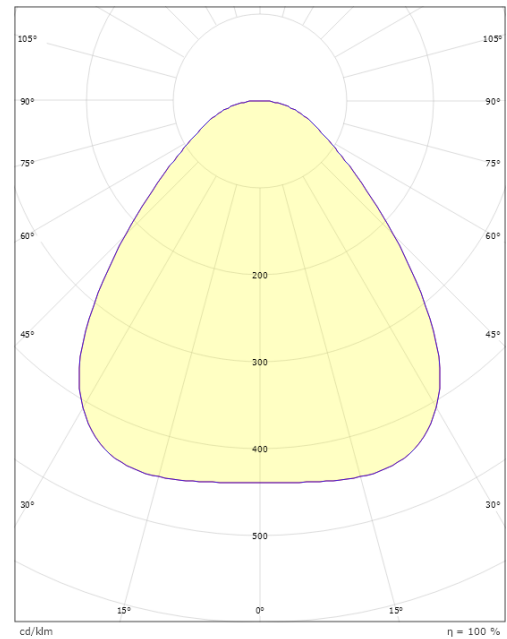

Materialien und Ausführung

Gehäuse: Aluminium
Farbe: Schwarz
Werkstoff der Abdeckung: Acryl (PMMA)

Montage/Anschluss

Montage: Anbau, Innen
Anschluss: Anschlussklemme

Größe

Höhe (mm) H: 55
Abdeckmaß (mm) D: 470
Gewicht (kg) brutto/netto: 4.845 / 4.433

Verpackung

Verpackungsmaße (mm): 490 x 485 x 60

7 0 2 1 9 8 6 0 6 0 2 1 8