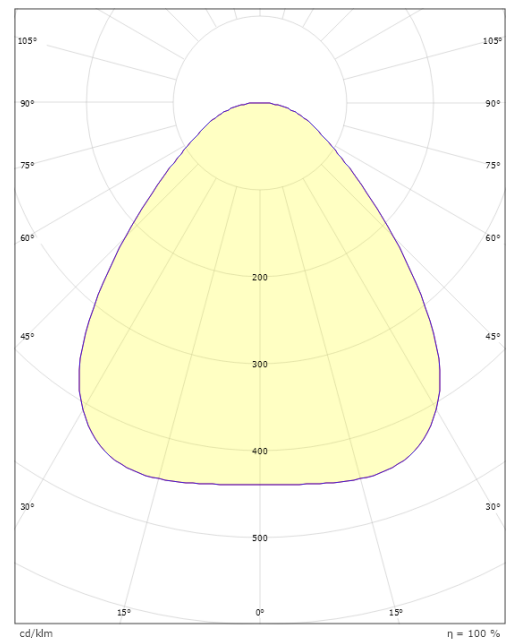

Disc 480

Disc 480 Schwarz 3280lm 3000K Ra>80 Sensor Dim

Artikelnummer: 606021
EAN: 7021986060218

Elektrisch

System wattage: 36W
Spannung: 220-240V
Max. Leuchten pro Leitungsschutzschalter: B10: 32, B16: 51, C10: 32, C16: 51

Lichttechnik

Leuchtmittel: LED
Lichtstrom (lm): 3280lm
Lichtausbeute: 91 lm/W
Lichtfarbe: 3000K
Farbwiedergabeindex: Ra>80
MacAdams Faktor: SDCM: 3
Lebensdauer: L80/B20>100.000
Lebensdauer: L90>50.000
Lichtverteilung: Direkt
Optik: Opalprism
Abstrahlwinkel: 85°
UGR: UGR<22

Steuerung/Dimmen

Typ: Sensor Dim
Sensortyp: Nur Bewegungsmelder, unabhängig vom Lux-niveau

Schutzklasse

Schutzklasse: Klasse II

Richtlinien

Lichtquelle mit Energieeffizienzklasse: D
Breeam: Erfüllt HEA 01 für flickerfreie Beleuchtung
BVB: Ja

Materialien und Ausführung

Gehäuse: Aluminium
Farbe: Schwarz
Werkstoff der Abdeckung: Acryl (PMMA)

Montage/Anschluss

Montage: Anbau, Innen
Anschluss: Anschlussklemme

Größe

Höhe (mm) H: 55
Abdeckmaß (mm) D: 470
Gewicht (kg) brutto/netto: 4.845 / 4.433

Verpackung

Verpackungsmaße (mm): 485 x 495 x 60

cd/kdm
— C0/C180
— C90/C270

7 021986060218