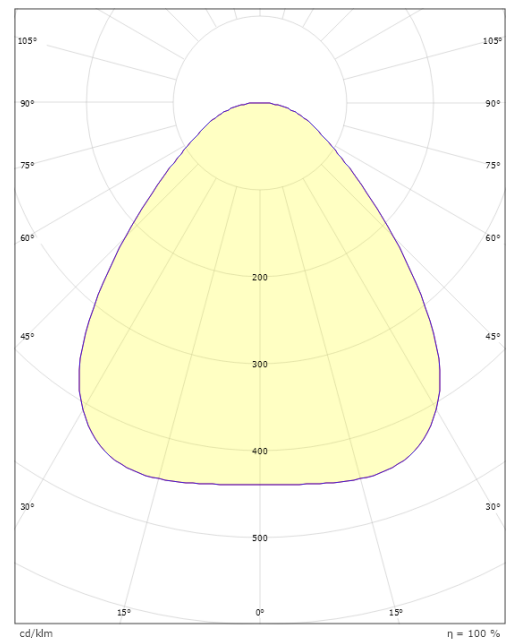

Disc 480

Disc 480 Schwarz 3130lm 2700K Ra>80 Phasenabschnittsdimmung

Artikelnummer: 606017
EAN: 7021986060171

Elektrisch

System wattage: 36W
Spannung: 220-240V
Max. Leuchten pro Leitungsschutzschalter: B10: 19, B16: 30, C10: 31, C16: 51

Lichttechnik

Leuchtmittel: LED
Lichtstrom (lm): 3130lm
Lichtausbeute: 87 lm/W
Lichtfarbe: 2700K
Farbwiedergabeindex: Ra>80
MacAdams Faktor: SDCM: 3
Lebensdauer: L80/B20>100.000
Lebensdauer: L90>50.000
Lichtverteilung: Direkt
Optik: Opalprism
Abstrahlwinkel: 85°
UGR: UGR<22

Steuerung/Dimmen

Typ: Phasenabschnittsdimmung

Schutzklasse

Schutzklasse: Klasse II
IK Klasse: IK10
IP Klasse: IP20

Richtlinien

Lichtquelle mit Energieeffizienzklasse: E
Breeam: Erfüllt HEA 01 für flickerfreie Beleuchtung
BVB: Ja

Materialien und Ausführung

Gehäuse: Aluminium
Farbe: Schwarz
Werkstoff der Abdeckung: Acryl (PMMA)

Montage/Anschluss

Montage: Anbau, Innen
Anschluss: Anschlussklemme

Größe

Höhe (mm) H: 55
Abdeckmaß (mm) D: 470
Gewicht (kg) brutto/netto: 4.845 / 4.433

Verpackung

Verpackungsmaße (mm): 490 x 485 x 60

7 0 2 1 9 8 6 0 6 0 1 7 1