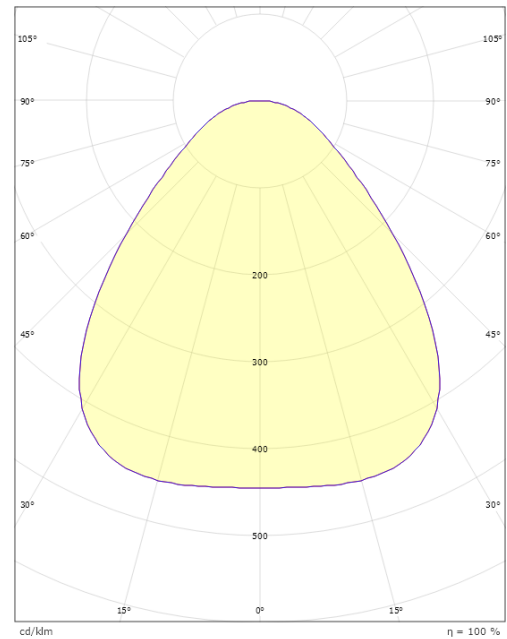

Materialien und Ausführung

Gehäuse: Aluminium
Farbe: Weiss
Werkstoff der Abdeckung: Acryl (PMMA)

Montage/Anschluss

Montage: Anbau, Innen
Anschluss: Anschlussklemme

Größe

Höhe (mm) H: 55
Abdeckmaß (mm) D: 470
Gewicht (kg) brutto/netto: 4.845 / 4.433

Verpackung

Verpackungsmaße (mm): 485 x 495 x 60

7 0 2 1 9 8 6 0 6 0 1 6 4