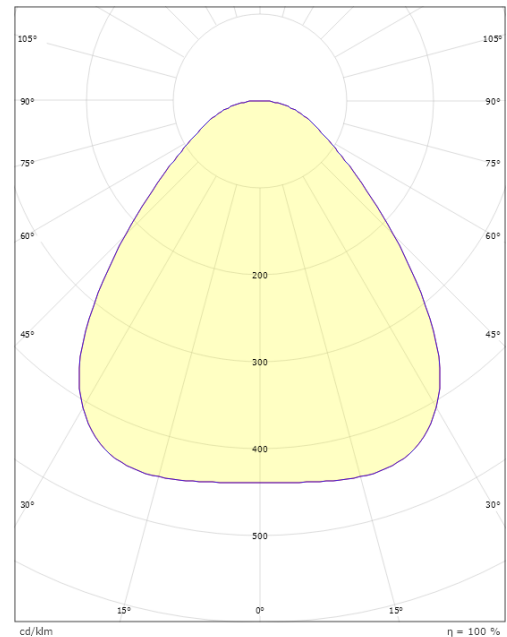

Disc 480

Disc 480 Weiss 3560lm 3000K Ra>80 Sensor Dim Notlicht

Artikelnummer: 606015
EAN: 7021986060157

• = Lieferzeit auf Anfrage.

Elektrisch

System wattage: 36W
Spannung: 220-240V
Max. Leuchten pro Leitungsschutzschalter: B10: 32, B16: 51, C10: 32, C16: 51

Lichttechnik

Leuchtmittel: LED
Lichtstrom (lm): 3560lm
Lichtstrom des Notlichts (Lumen): Nötlicht 340 lumen
Lichtausbeute: 99 lm/W
Lichtfarbe: 3000K
Farbwiedergabeindex: Ra>80
MacAdams Faktor: SDCM: 3
Lebensdauer: L80/B20>100.000
Lebensdauer: L90>50.000
Min. Umgebungstemperatur: 0°C
Lichtverteilung: Direkt
Optik: Opalprism
Abstrahlwinkel: 85°
UGR: UGR<22

Steuerung/Dimmen

Typ: Sensor Dim Notlicht
Sensortyp: Nur Bewegungsmelder, unabhängig vom Lux-niveau

Schutzklasse

Schutzklasse: Klasse II

Richtlinien

Lichtquelle mit Energieeffizienzklasse: D
Breeam: Erfüllt HEA 01 für flickerfreie Beleuchtung

Materialien und Ausführung

Gehäuse: Aluminium
Farbe: Weiss
Werkstoff der Abdeckung: Acryl (PMMA)

Montage/Anschluss

Montage: Anbau, Innen
Anschluss: Anschlussklemme

Größe

Höhe (mm) H: 55
Abdeckmaß (mm) D: 470
Gewicht (kg) brutto/netto: 4.845 / 4.433

Verpackung

Verpackungsmaße (mm): 485 x 495 x 60

— C0/C180
— C90/C270

7 0 2 1 9 8 6 0 6 0 1 5 7