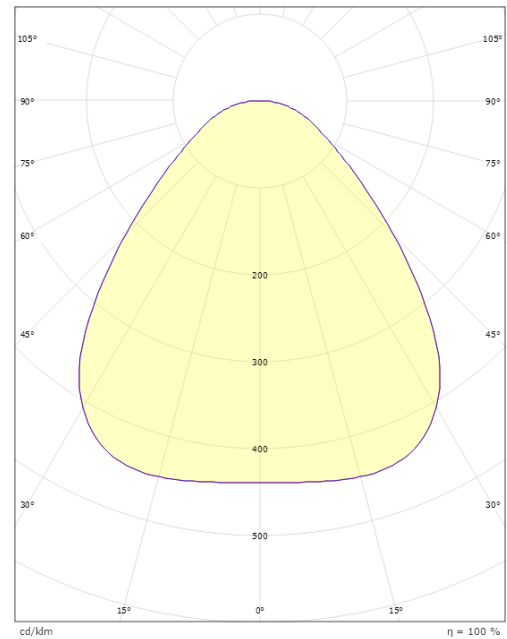

Materialien und Ausführung

Gehäuse: Aluminium
Farbe: Weiss
Werkstoff der Abdeckung: Acryl (PMMA)

Montage/Anschluss

Montage: Anbau, Innen
Anschluss: Anschlussklemme

Größe

Höhe (mm) H: 55
Abdeckmaß (mm) D: 470
Gewicht (kg) brutto/netto: 4.845 / 4.433

Verpackung

Verpackungsmaße (mm): 485 x 495 x 60

7 0 2 1 9 8 6 0 6 0 1 5 7