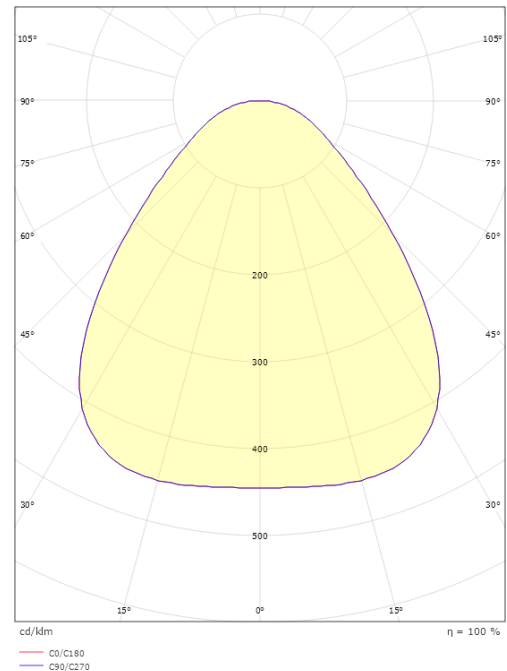

Gehäuse: Aluminium
Farbe: Weiss
Werkstoff der Abdeckung: Acryl (PMMA)

Montage/Anschluss

Montage: Anbau, Innen
Anschluss: Anschlussklemme

Größe

Höhe (mm) H: 55
Abdeckmaß (mm) D: 470
Gewicht (kg) brutto/netto: 4.845 / 4.433

Verpackung

Verpackungsmaße (mm): 485 x 495 x 60

7 0 2 1 9 8 6 0 6 0 1 3 3