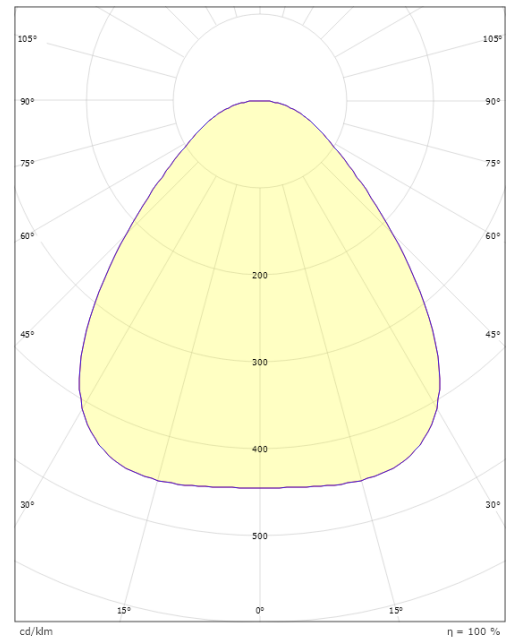

Materialien und Ausführung

Gehäuse: Aluminium
Farbe: Weiss
Werkstoff der Abdeckung: Acryl (PMMA)

Montage/Anschluss

Montage: Anbau, Innen
Anschluss: Anschlussklemme

Größe

Höhe (mm) H: 55
Abdeckmaß (mm) D: 470
Gewicht (kg) brutto/netto: 4.845 / 4.433

Verpackung

Verpackungsmaße (mm): 485 x 495 x 60

7 0 2 1 9 8 6 0 6 0 1 3 3