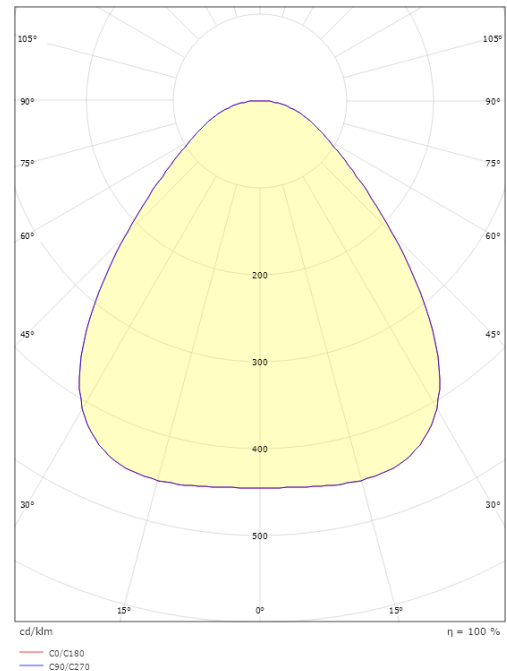

Disc 480

Disc 480 Weiss 3780lm 4000K Ra>80 Einzelbatteriebaustein 3Std

Artikelnummer: 606013
EAN: 7021986060133

• = Lieferzeit auf Anfrage.

Elektrisch

System wattage: 36W
Spannung: 220-240V
Max. Leuchten pro Leitungsschutzschalter: B10: 32, B16: 51, C10: 32, C16: 51

Lichttechnik

Leuchtmittel: LED
Lichtstrom (lm): 3780lm
Lichtstrom des Notlichts (Lumen): Nötlicht 360 lumen
Lichtausbeute: 105 lm/W
Lichtfarbe: 4000K
Farbwiedergabeindex: Ra>80
MacAdams Faktor: SDCM: 3
Lebensdauer: L80/B20>100.000
Lebensdauer: L90>50.000
Min. Umgebungstemperatur: 0°C
Lichtverteilung: Direkt
Optik: Opalprism
Abstrahlwinkel: 85°
UGR: UGR<22

Steuerung/Dimmen

Typ: Einzelbatteriebaustein 3Std

Schutzklasse

Schutzklasse: Klasse II

Richtlinien

Lichtquelle mit Energieeffizienzklasse: D
Breeam: Erfüllt HEA 01 für flickerfreie Beleuchtung

Materialien und Ausführung

Gehäuse: Aluminium
Farbe: Weiss
Werkstoff der Abdeckung: Acryl (PMMA)

Montage/Anschluss

Montage: Anbau, Innen
Anschluss: Anschlussklemme

Größe

Höhe (mm) H: 55
Abdeckmaß (mm) D: 470
Gewicht (kg) brutto/netto: 4.845 / 4.433

Verpackung

Verpackungsmaße (mm): 485 x 495 x 60

7 0 2 1 9 8 6 0 6 0 1 3 3