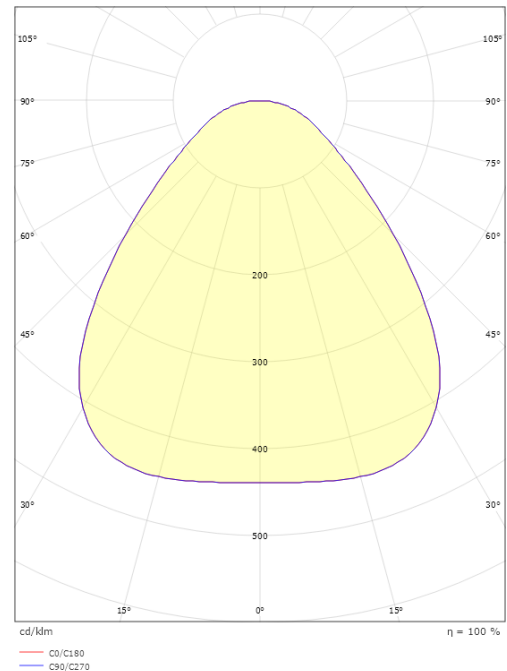

Gehäuse: Aluminium
Farbe: Weiss
Werkstoff der Abdeckung: Acryl (PMMA)

Montage/Anschluss

Montage: Anbau, Innen
Anschluss: Anschlussklemme

Größe

Höhe (mm) H: 55
Abdeckmaß (mm) D: 470
Gewicht (kg) brutto/netto: 4.845 / 4.433

Verpackung

Verpackungsmaße (mm): 485 x 495 x 60

7 0 2 1 9 8 6 0 6 0 1 2 6