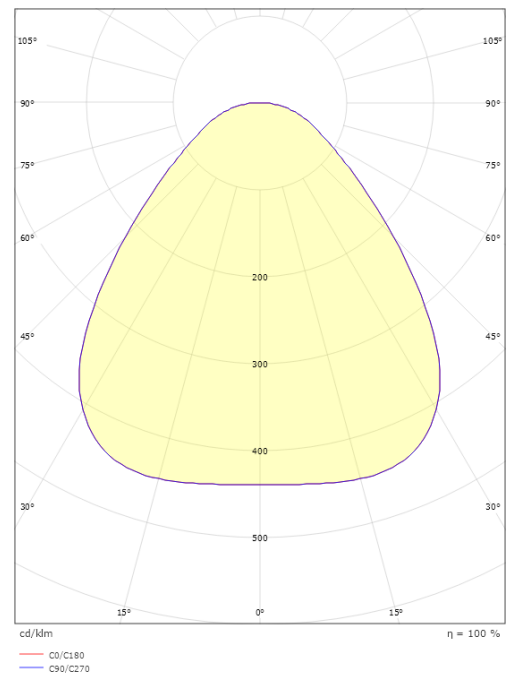

Gehäuse: Aluminium
Farbe: Weiss
Werkstoff der Abdeckung: Acryl (PMMA)

Montage/Anschluss

Montage: Anbau, Innen
Anschluss: Anschlussklemme

Größe

Höhe (mm) H: 55
Abdeckmaß (mm) D: 470
Gewicht (kg) brutto/netto: 4.845 / 4.433

Verpackung

Verpackungsmaße (mm): 485 x 495 x 60

7 0 2 1 9 8 6 0 6 0 1 2 6