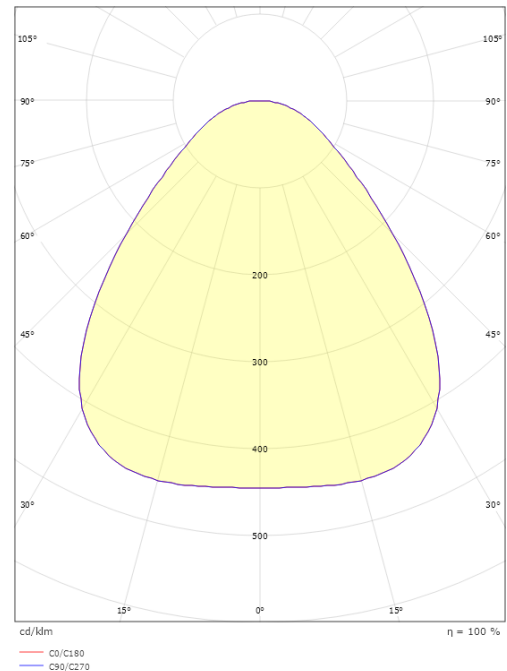

Gehäuse: Aluminium
Farbe: Weiss
Werkstoff der Abdeckung: Acryl (PMMA)

Montage/Anschluss

Montage: Anbau, Innen
Anschluss: Anschlussklemme

Größe

Höhe (mm) H: 55
Abdeckmaß (mm) D: 470
Gewicht (kg) brutto/netto: 4.845 / 4.433

Verpackung

Verpackungsmaße (mm): 485 x 495 x 60

7 0 2 1 9 8 6 0 6 0 0 8 9