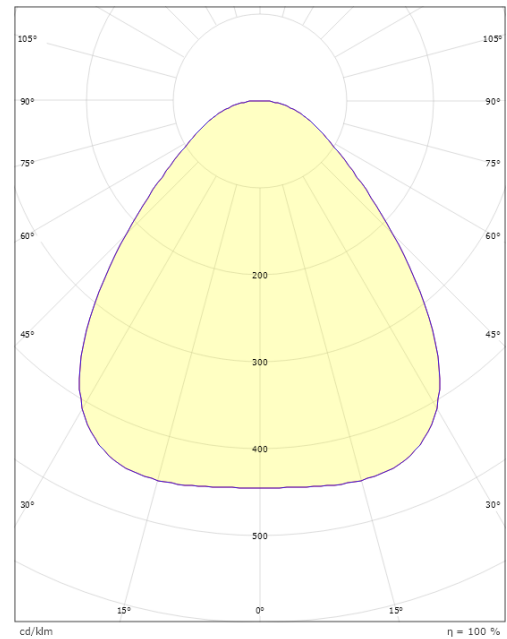

Disc 480

Disc 480 Weiss 3780lm 4000K Ra>80 DALI / Push Dim

Artikelnummer: 606008
EAN: 7021986060089

Elektrisch

System wattage: 36W
Spannung: 220-240V
Max. Leuchten pro Leitungsschutzschalter: B10: 35, B16: 55, C10: 55, C16: 80

Lichttechnik

Leuchtmittel: LED
Lichtstrom (lm): 3780lm
Lichtausbeute: 105 lm/W
Lichtfarbe: 4000K
Farbwiedergabeindex: Ra>80
MacAdams Faktor: SDCM: 3
Lebensdauer: L80/B20>100.000
Lebensdauer: L90>50.000
Lichtverteilung: Direkt
Optik: Opalprism
Abstrahlwinkel: 85°
UGR: UGR<22

Steuerung/Dimmen

Typ: DALI / Push Dim

Schutzklasse

Schutzklasse: Klasse II

Richtlinien

Lichtquelle mit Energieeffizienzklasse: D
Breeam: Erfüllt HEA 01 für flickerfreie Beleuchtung
BVB: Ja

Materialien und Ausführung

Gehäuse: Aluminium
Farbe: Weiss
Werkstoff der Abdeckung: Acryl (PMMA)

Montage/Anschluss

Montage: Anbau, Innen
Anschluss: Anschlussklemme

Größe

Höhe (mm) H: 55
Abdeckmaß (mm) D: 470
Gewicht (kg) brutto/netto: 4.845 / 4.433

Verpackung

Verpackungsmaße (mm): 485 x 495 x 60

7 0 2 1 9 8 6 0 6 0 0 8 9