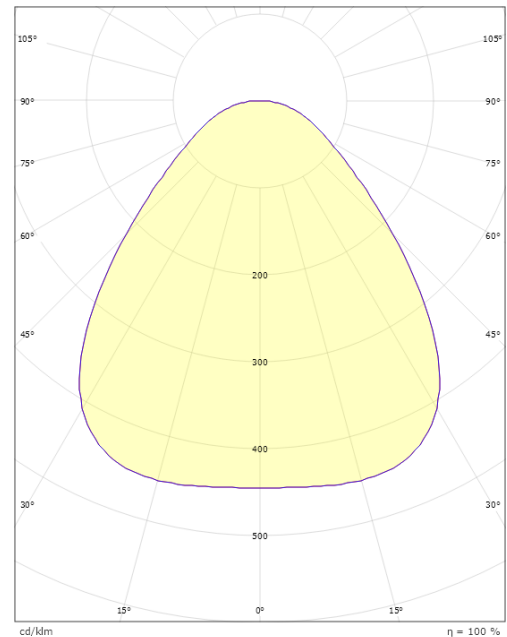

Materialien und Ausführung

Gehäuse: Aluminium
Farbe: Weiss
Werkstoff der Abdeckung: Acryl (PMMA)

Montage/Anschluss

Montage: Anbau, Innen
Anschluss: Anschlussklemme

Größe

Höhe (mm) H: 55
Abdeckmaß (mm) D: 470
Gewicht (kg) brutto/netto: 4.845 / 4.433

Verpackung

Verpackungsmaße (mm): 485 x 495 x 60

7 021986060089