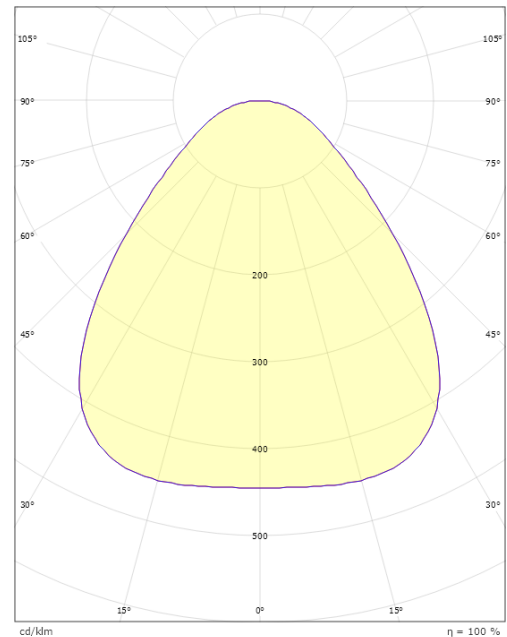

Disc 480

Disc 480 Weiss 3780lm 4000K Ra>80 DALI-2 / Push Dim

Artikelnummer: 606008
EAN: 7021986060089

Elektrisch

System wattage: 36W
Spannung: 220-240V
Max. Leuchten pro Leitungsschutzschalter: B10: 35, B16: 55, C10: 55, C16: 80

Lichttechnik

Leuchtmittel: LED
Lichtstrom (lm): 3780lm
Lichtausbeute: 105 lm/W
Lichtfarbe: 4000K
Farbwiedergabeindex: Ra>80
MacAdams Faktor: SDCM: 3
Lebensdauer: L80/B20>100.000
Lebensdauer: L90>50.000
Lichtverteilung: Direkt
Optik: Opalprism
Abstrahlwinkel: 85°
UGR: UGR<22

Steuerung/Dimmen

Typ: DALI-2 / Push Dim

Schutzklasse

Schutzklasse: Klasse II
IK Klasse: IK10
IP Klasse: IP20

Richtlinien

Lichtquelle mit Energieeffizienzklasse: D
Breeam: Erfüllt HEA 01 für flickerfreie Beleuchtung
BVB: Ja

Materialien und Ausführung

Gehäuse: Aluminium
Farbe: Weiss
Werkstoff der Abdeckung: Acryl (PMMA)

Montage/Anschluss

Montage: Anbau, Innen
Anschluss: Anschlussklemme

Größe

Höhe (mm) H: 55
Abdeckmaß (mm) D: 470
Gewicht (kg) brutto/netto: 4.845 / 4.433

Verpackung

Verpackungsmaße (mm): 485 x 495 x 60

7 021986060089