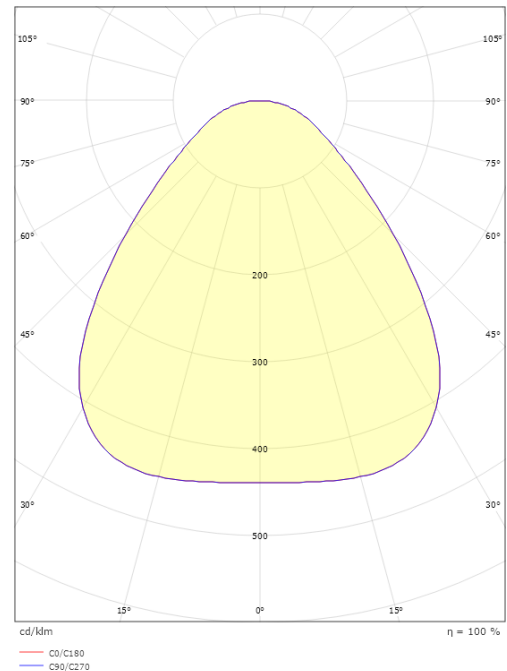

Gehäuse: Aluminium
Farbe: Weiss
Werkstoff der Abdeckung: Acryl (PMMA)

Montage/Anschluss

Montage: Anbau, Innen
Anschluss: Anschlussklemme

Größe

Höhe (mm) H: 55
Abdeckmaß (mm) D: 470
Gewicht (kg) brutto/netto: 4.845 / 4.433

Verpackung

Verpackungsmaße (mm): 485 x 495 x 60

7 0 2 1 9 8 6 0 6 0 7 2