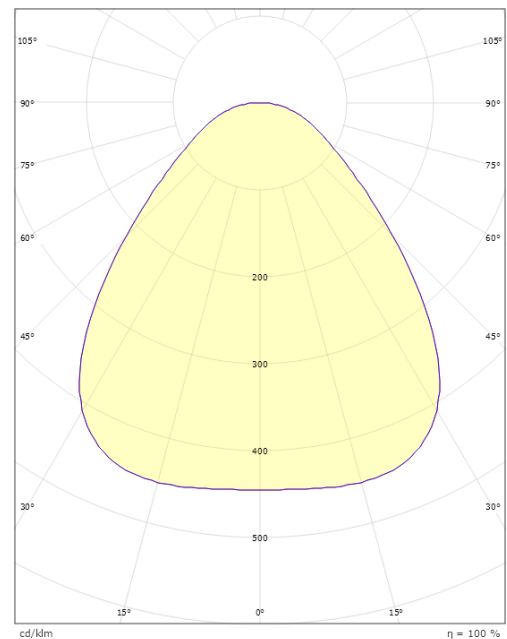

Disc 480

Disc 480 Weiss 3780lm 4000K Ra>80 Sensor Dim

Artikelnummer: 606005
EAN: 7021986060058

Elektrisch

System wattage: 36W
Spannung: 220-240V
Max. Leuchten pro Leitungsschutzschalter: B10: 32, B16: 51, C10: 32, C16: 51

Lichttechnik

Leuchtmittel: LED
Lichtstrom (lm): 3780lm
Lichtausbeute: 105 lm/W
Lichtfarbe: 4000K
Farbwiedergabeindex: Ra>80
MacAdams Faktor: SDCM: 3
Lebensdauer: L80/B20>100.000
Lebensdauer: L90>50.000
Lichtverteilung: Direkt
Optik: Opalprism
Abstrahlwinkel: 85°
UGR: UGR<22

Steuerung/Dimmen

Typ: Sensor Dim
Sensortyp: Nur Bewegungsmelder, unabhängig vom Lux-niveau

Schutzklasse

Schutzklasse: Klasse II

Richtlinien

Lichtquelle mit Energieeffizienzklasse: D
Breeam: Erfüllt HEA 01 für flickerfreie Beleuchtung
BVB: Ja

Materialien und Ausführung

Gehäuse: Aluminium
Farbe: Weiss
Werkstoff der Abdeckung: Acryl (PMMA)

Montage/Anschluss

Montage: Anbau, Innen
Anschluss: Anschlussklemme

Größe

Höhe (mm) H: 55
Abdeckmaß (mm) D: 470
Gewicht (kg) brutto/netto: 4.845 / 4.433

Verpackung

Verpackungsmaße (mm): 485 x 495 x 60

cd/kdm
— C0/C180
— C90/C270

7 0 2 1 9 8 6 0 6 0 5 8