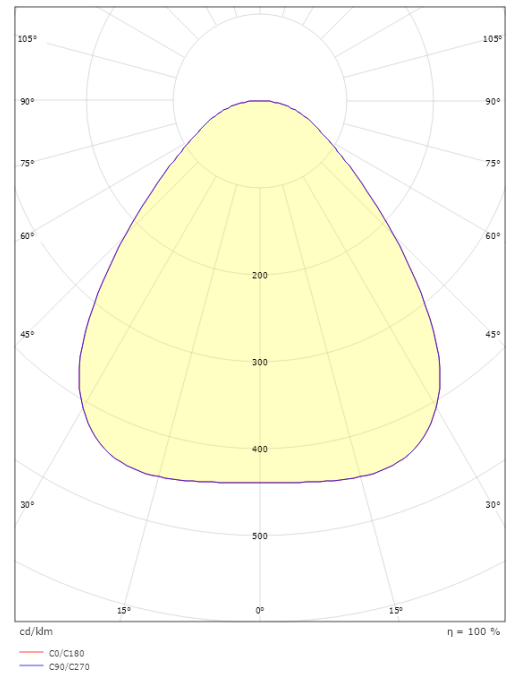

Materialien und Ausführung

Gehäuse: Aluminium
Farbe: Weiss
Werkstoff der Abdeckung: Acryl (PMMA)

Montage/Anschluss

Montage: Anbau, Innen
Anschluss: Anschlussklemme

Größe

Höhe (mm) H: 55
Abdeckmaß (mm) D: 470
Gewicht (kg) brutto/netto: 4.845 / 4.433

Verpackung

Verpackungsmaße (mm): 490 x 485 x 60

7 0 2 1 9 8 6 0 6 0 4 1