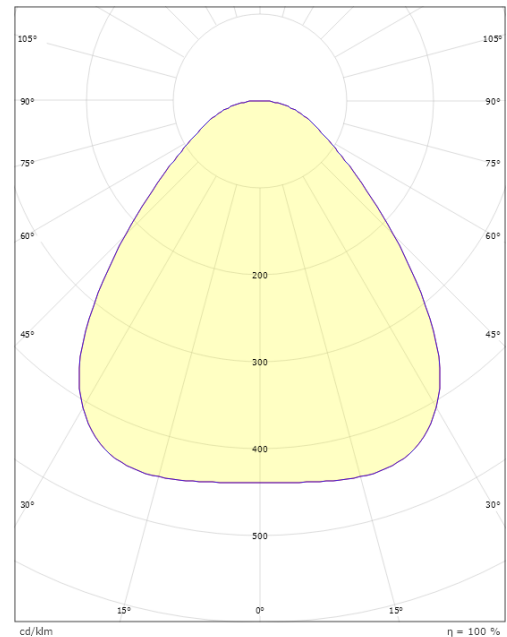

Disc 480

Disc 480 Weiss 3560lm 3000K Ra>80 Phasenabschnittsdimmung

Artikelnummer: 606001
EAN: 7021986060010

Elektrisch

System wattage: 36W
Spannung: 220-240V
Max. Leuchten pro Leitungsschutzschalter: B10: 19, B16: 30, C10: 31, C16: 51

Lichttechnik

Leuchtmittel: LED
Lichtstrom (lm): 3560lm
Lichtausbeute: 99 lm/W
Lichtfarbe: 3000K
Farbwiedergabeindex: Ra>80
MacAdams Faktor: SDCM: 3
Lebensdauer: L80/B20>100.000
Lebensdauer: L90>50.000
Lichtverteilung: Direkt
Optik: Opalprism
Abstrahlwinkel: 85°
UGR: UGR<22

Steuerung/Dimmen

Typ: Phasenabschnittsdimmung

Schutzklasse

Schutzklasse: Klasse II
IK Klasse: IK10
IP Klasse: IP20

Richtlinien

Lichtquelle mit Energieeffizienzklasse: D
Breeam: Erfüllt HEA 01 für flickerfreie Beleuchtung
BVB: Ja

Materialien und Ausführung

Gehäuse: Aluminium
Farbe: Weiss
Werkstoff der Abdeckung: Acryl (PMMA)

Montage/Anschluss

Montage: Anbau, Innen
Anschluss: Anschlussklemme

Größe

Höhe (mm) H: 55
Abdeckmaß (mm) D: 470
Gewicht (kg) brutto/netto: 4.845 / 4.433

Verpackung

Verpackungsmaße (mm): 490 x 485 x 60

7 0 2 1 9 8 6 0 6 0 1 0