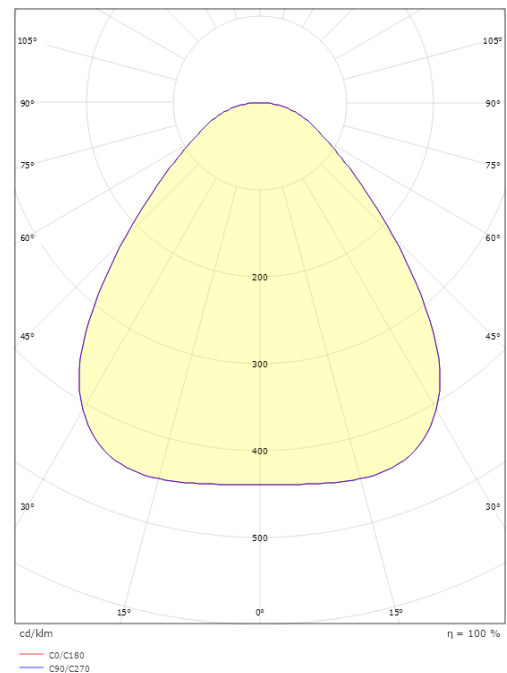

Disc 480

Disc 480 Weiss 3400lm 2700K Ra>80 Phasenabschnittsdimmung

Artikelnummer: 606000
EAN: 7021986060003

Elektrisch

System wattage: 36W
Spannung: 220-240V
Max. Leuchten pro Leitungsschutzschalter: B10: 32, B16: 51, C10: 32, C16: 51

Lichttechnik

Leuchtmittel: LED
Lichtstrom (lm): 3400lm
Lichtausbeute: 94 lm/W
Lichtfarbe: 2700K
Farbwiedergabeindex: Ra>80
MacAdams Faktor: SDCM: 3
Lebensdauer: L80/B20>100.000
Lebensdauer: L90>50.000
Lichtverteilung: Direkt
Optik: Opalprism
Abstrahlwinkel: 85°
UGR: UGR<22

Steuerung/Dimmen

Typ: Phasenabschnittsdimmung

Schutzklasse

Schutzklasse: Klasse II

Richtlinien

Lichtquelle mit Energieeffizienzklasse: E
Breeam: Erfüllt HEA 01 für flickerfreie Beleuchtung
BVB: Ja

Materialien und Ausführung

Gehäuse: Aluminium
Farbe: Weiss
Werkstoff der Abdeckung: Acryl (PMMA)

Montage/Anschluss

Montage: Anbau, Innen
Anschluss: Anschlussklemme

Größe

Höhe (mm) H: 55
Abdeckmaß (mm) D: 470
Gewicht (kg) brutto/netto: 4.845 / 4.433

Verpackung

Verpackungsmaße (mm): 485 x 495 x 60

7 0 2 1 9 8 6 0 6 0 0 3