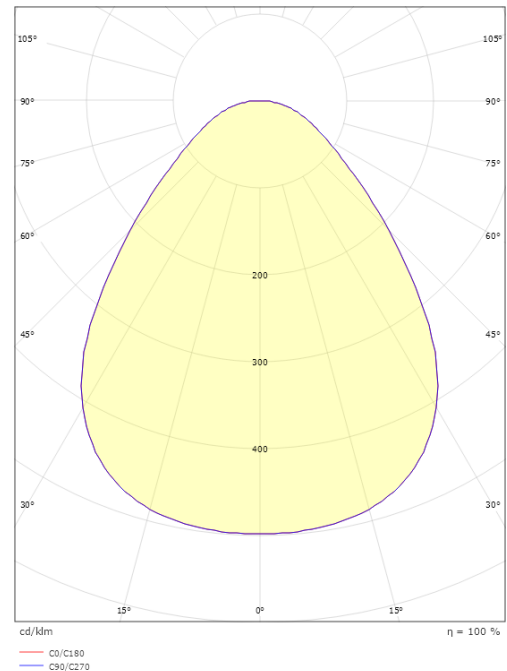

Disc 480 TW

Disc 480 TW Schwarz 3470lm (@6500K) 2700-6500K Ra>80 Tunable White LEDDim

Artikelnummer: 606027
EAN: 7021986060270

Elektrisch

System wattage: 36W
Spannung: 220-240V
Max. Leuchten pro Leitungsschutzschalter: B10: 21, B16: 33, C10: 21, C16: 33

Lichttechnik

Leuchtmittel: LED
Lichtstrom (lm): 3470lm (@6500K)
Lichtausbeute: 96 lm/W
Lichtfarbe: 2700-6500K
Farbwiedergabeindex: Ra>80
MacAdams Faktor: SDCM: 3
Lebensdauer: L80/B20>100.000
Lebensdauer: L90>50.000
Lichtverteilung: Direkt
Optik: Opalprism
Abstrahlwinkel: 85°
UGR: UGR<22

Steuerung/Dimmen

Typ: Tunable White LEDDim

Schutzklasse

Schutzklasse: Klasse II
IK Klasse: IK10
IP Klasse: IP20

Richtlinien

Lichtquelle mit Energieeffizienzklasse: E
Breeam: Erfüllt HEA 01 für flickerfreie Beleuchtung

Materialien und Ausführung

Gehäuse: Aluminium
Farbe: Schwarz
Werkstoff der Abdeckung: Acryl (PMMA)

Montage/Anschluss

Montage: Anbau, Innen
Anschluss: Anschlussklemme

Größe

Höhe (mm) H: 55
Abdeckmaß (mm) D: 470
Gewicht (kg) brutto/netto: 4.55 / 4.433

Verpackung

Verpackungsmaße (mm): 475 x 480 x 60

7 0 2 1 9 8 6 0 6 0 2 7 0