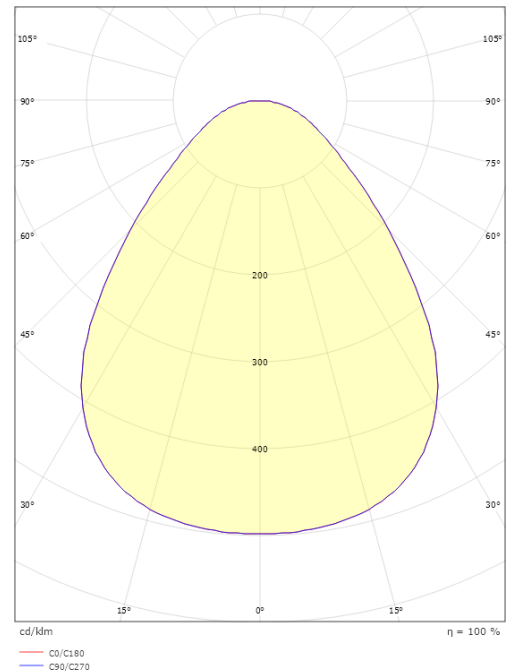

Disc 480 TW

Disc 480 TW Schwarz 3470lm (@6500K) 2700-6500K Ra>80 Tunable White LEDDim

Artikelnummer: 606027
EAN: 7021986060270

Elektrisch

System wattage: 36W
Spannung: 220-240V
Max. Leuchten pro Leitungsschutzschalter: B10: 21, B16: 33, C10: 21, C16: 33

Lichttechnik

Leuchtmittel: LED
Lichtstrom (lm): 3470lm (@6500K)
Lichtausbeute: 96 lm/W
Lichtfarbe: 2700-6500K
Farbwiedergabeindex: Ra>80
MacAdams Faktor: SDCM: 3
Lebensdauer: L80/B20>100.000
Lebensdauer: L90>50.000
Lichtverteilung: Direkt
Optik: Opalprism
Abstrahlwinkel: 85°
UGR: UGR<22

Steuerung/Dimmen

Typ: Tunable White LEDDim

Schutzklasse

Schutzklasse: Klasse II
IK Klasse: IK10
IP Klasse: IP20

Richtlinien

Lichtquelle mit Energieeffizienzklasse: E
Breeam: Erfüllt HEA 01 für flickerfreie Beleuchtung

Materialien und Ausführung

Gehäuse: Aluminium
Farbe: Schwarz
Werkstoff der Abdeckung: Acryl (PMMA)

Montage/Anschluss

Montage: Anbau, Innen
Anschluss: Anschlussklemme

Größe

Höhe (mm) H: 55
Abdeckmaß (mm) D: 470
Gewicht (kg) brutto/netto: 4.845 / 4.433

Verpackung

Verpackungsmaße (mm): 490 x 485 x 60

7 0 2 1 9 8 6 0 6 0 2 7 0