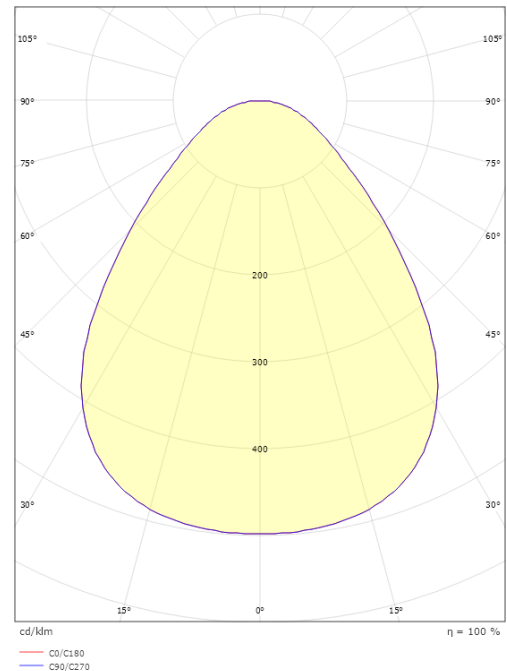

Materialien und Ausführung

Gehäuse: Aluminium
Farbe: Schwarz
Werkstoff der Abdeckung: Acryl (PMMA)

Montage/Anschluss

Montage: Anbau, Innen
Anschluss: Anschlussklemme

Größe

Höhe (mm) H: 55
Abdeckmaß (mm) D: 470
Gewicht (kg) brutto/netto: 4.845 / 4.433

Verpackung

Verpackungsmaße (mm): 490 x 485 x 60

7 0 2 1 9 8 6 0 6 0 2 7 0