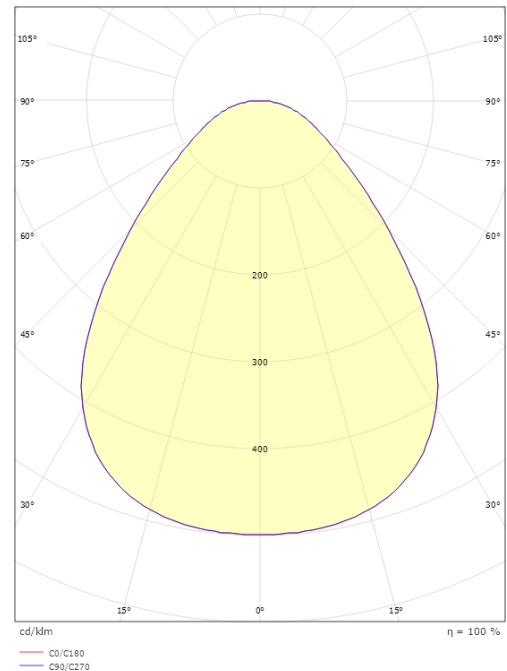

Gehäuse: Aluminium
Farbe: Schwarz
Werkstoff der Abdeckung: Acryl (PMMA)

Montage/Anschluss

Montage: Anbau, Innen
Anschluss: Anschlussklemme

Größe

Höhe (mm) H: 55
Abdeckmaß (mm) D: 470
Gewicht (kg) brutto/netto: 4.55 / 4.433

Verpackung

Verpackungsmaße (mm): 475 x 480 x 60

7 0 2 1 9 8 6 0 6 0 2 6 3