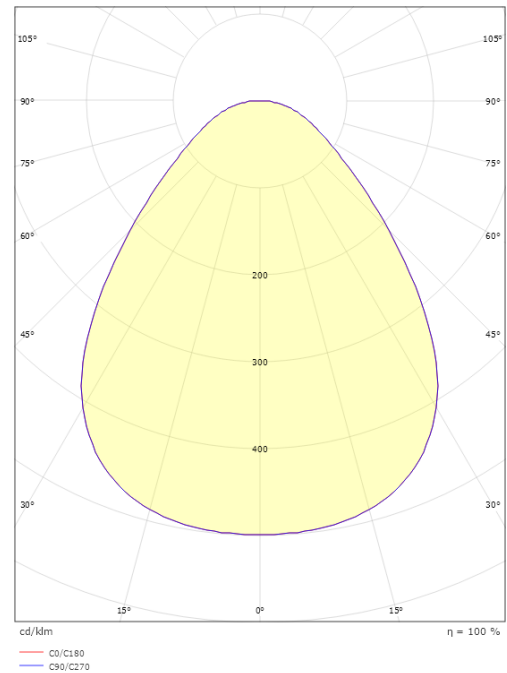

Gehäuse: Aluminium
Farbe: Schwarz
Werkstoff der Abdeckung: Acryl (PMMA)

Montage/Anschluss

Montage: Anbau, Innen
Anschluss: Anschlussklemme

Größe

Höhe (mm) H: 55
Abdeckmaß (mm) D: 470
Gewicht (kg) brutto/netto: 4.55 / 4.433

Verpackung

Verpackungsmaße (mm): 475 x 480 x 60

7 0 2 1 9 8 6 0 6 0 2 6 3