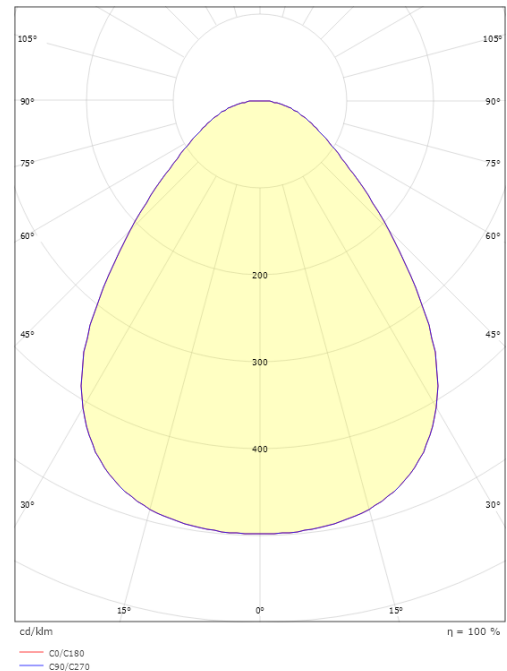

Materialien und Ausführung

Gehäuse: Aluminium
Farbe: Schwarz
Werkstoff der Abdeckung: Acryl (PMMA)

Montage/Anschluss

Montage: Anbau, Innen
Anschluss: Anschlussklemme

Größe

Höhe (mm) H: 55
Abdeckmaß (mm) D: 470
Gewicht (kg) brutto/netto: 4.845 / 4.433

Verpackung

Verpackungsmaße (mm): 490 x 485 x 60

7 0 2 1 9 8 6 0 6 0 2 6 3