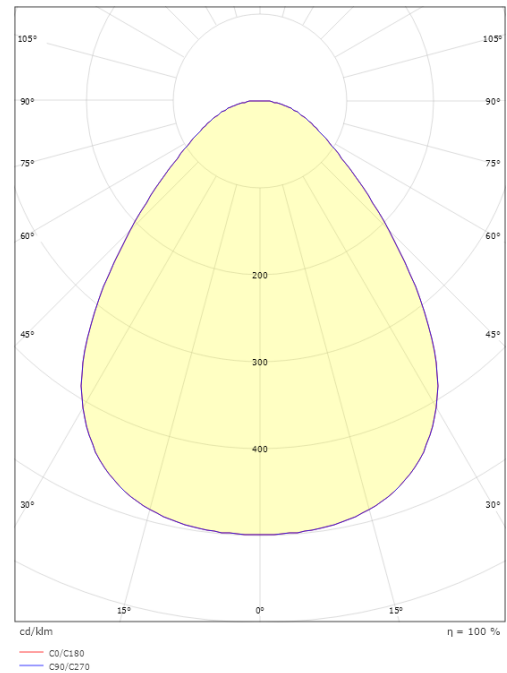

Disc 480 TW

Disc 480 TW Weiss 3770lm (@6500K) 2700-6500K Ra>80 Tunable White LEDDim

Artikelnummer: 606010
EAN: 7021986060102

Elektrisch

System wattage: 36W
Spannung: 220-240V
Max. Leuchten pro Leitungsschutzschalter: B10: 21, B16: 33, C10: 21, C16: 33

Gehäuse: Aluminium
Farbe: Weiss
Werkstoff der Abdeckung: Acryl (PMMA)

Montage/Anschluss

Montage: Anbau, Innen
Anschluss: Anschlussklemme

Größe

Höhe (mm) H: 55
Abdeckmaß (mm) D: 470
Gewicht (kg) brutto/netto: 4.55 / 4.433

Verpackung

Verpackungsmaße (mm): 475 x 480 x 60

7 021986060102