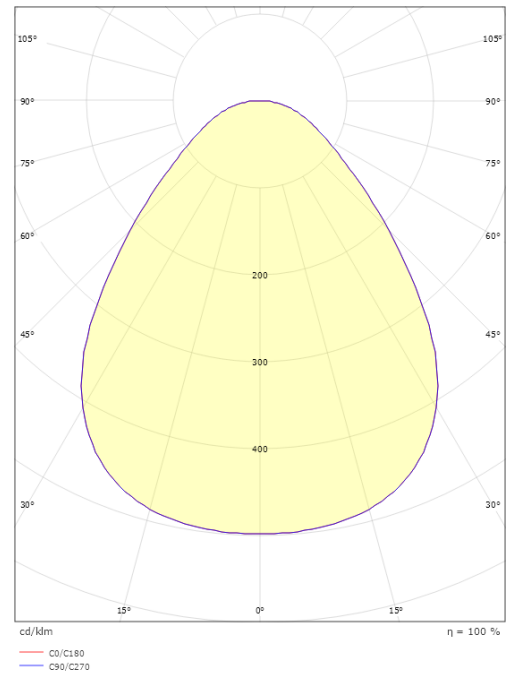

Disc 480 TW

Disc 480 TW Weiss 3770lm (@6500K) 2700-6500K Ra>80 Tunable White LEDDim

Artikelnummer: 606010
EAN: 7021986060102

Elektrisch

System wattage: 36W
Spannung: 220-240V
Max. Leuchten pro Leitungsschutzschalter: B10: 21, B16: 33, C10: 21, C16: 33

Lichttechnik

Leuchtmittel: LED
Lichtstrom (lm): 3770lm (@6500K)
Lichtausbeute: 105 lm/W
Lichtfarbe: 2700-6500K
Farbwiedergabeindex: Ra>80
MacAdams Faktor: SDCM: 3
Lebensdauer: L80/B20>100.000
Lebensdauer: L90>50.000
Lichtverteilung: Direkt
Optik: Opalprism
Abstrahlwinkel: 85°
UGR: UGR<22

Steuerung/Dimmen

Typ: Tunable White LEDDim

Schutzklasse

Schutzklasse: Klasse II
IK Klasse: IK10
IP Klasse: IP20

Richtlinien

Lichtquelle mit Energieeffizienzklasse: E
Breeam: Erfüllt HEA 01 für flickerfreie Beleuchtung

Materialien und Ausführung

Gehäuse: Aluminium
Farbe: Weiss
Werkstoff der Abdeckung: Acryl (PMMA)

Montage/Anschluss

Montage: Anbau, Innen
Anschluss: Anschlussklemme

Größe

Höhe (mm) H: 55
Abdeckmaß (mm) D: 470
Gewicht (kg) brutto/netto: 4.845 / 4.433

Verpackung

Verpackungsmaße (mm): 490 x 485 x 60

7 0 2 1 9 8 6 0 6 0 1 0 2