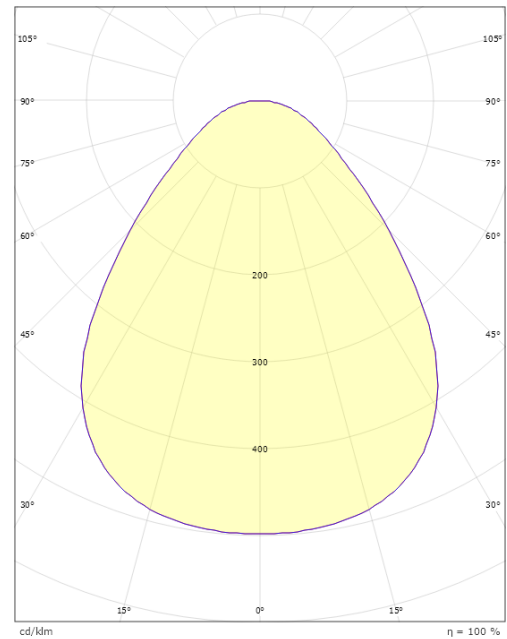

Disc 480 TW

Disc 480 TW Weiss 3770lm (@6500K) 2700-6500K Ra>80 Tunable White LEDDim

Artikelnummer: 606010
EAN: 7021986060102

Elektrisch

System wattage: 36W
Spannung: 220-240V
Max. Leuchten pro Leitungsschutzschalter: B10: 21, B16: 33, C10: 21, C16: 33

Materialien und Ausführung

Gehäuse: Aluminium
Farbe: Weiss
Werkstoff der Abdeckung: Acryl (PMMA)

Montage/Anschluss

Montage: Anbau, Innen
Anschluss: Anschlussklemme

Größe

Höhe (mm) H: 55
Abdeckmaß (mm) D: 470
Gewicht (kg) brutto/netto: 4.845 / 4.433

Verpackung

Verpackungsmaße (mm): 490 x 485 x 60

7 0 2 1 9 8 6 0 6 0 1 0 2