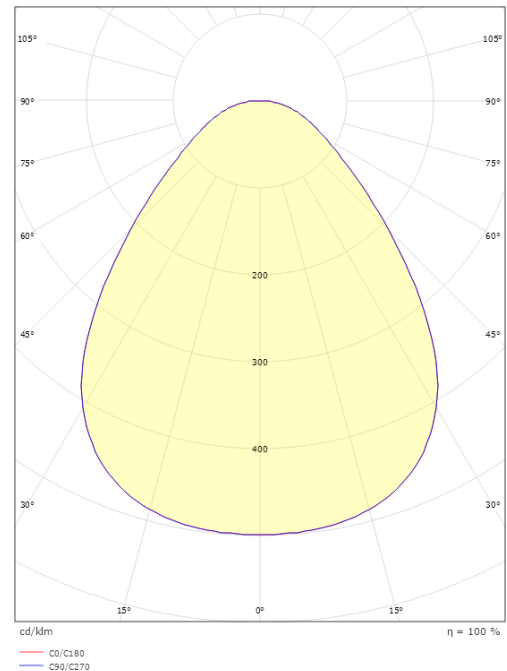

Gehäuse: Aluminium
Farbe: Weiss
Werkstoff der Abdeckung: Acryl (PMMA)

Montage/Anschluss

Montage: Anbau, Innen
Anschluss: Anschlussklemme

Größe

Höhe (mm) H: 55
Abdeckmaß (mm) D: 470
Gewicht (kg) brutto/netto: 4.845 / 4.433

Verpackung

Verpackungsmaße (mm): 485 x 495 x 60

7 0 2 1 9 8 6 0 6 0 0 9 6