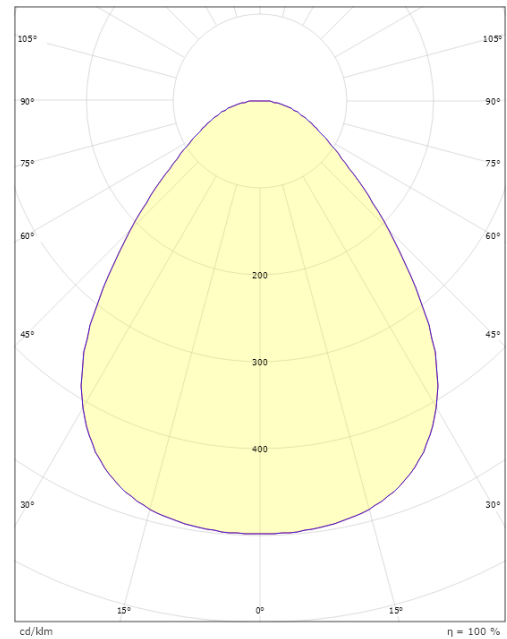

Disc 480 TW

Disc 480 TW Weiss 3770lm (@6500K) 2700-6500K Ra>80 Tunable White DALI

Type 8

Artikelnummer: 606009
EAN: 7021986060096

Elektrisch

System wattage: 36W
Spannung: 220-240V
Max. Leuchten pro Leitungsschutzschalter: B10: 10, B16: 16, C10: 16, C16: 26

Lichttechnik

Leuchtmittel: LED
Lichtstrom (lm): 3770lm (@6500K)
Lichtausbeute: 105 lm/W
Lichtfarbe: 2700-6500K
Farbwiedergabeindex: Ra>80
MacAdams Faktor: SDCM: 3
Lebensdauer: L80/B20>100.000
Lebensdauer: L90>50.000
Lichtverteilung: Direkt
Optik: Opalprism
Abstrahlwinkel: 85°
UGR: UGR<22

Steuerung/Dimmen

Typ: Tunable White DALI Type 8

Schutzklasse

Schutzklasse: Klasse II
IK Klasse: IK10
IP Klasse: IP20

Richtlinien

Lichtquelle mit Energieeffizienzklasse: E
Breeam: Erfüllt HEA 01 für flickerfreie Beleuchtung

Materialien und Ausführung

Gehäuse: Aluminium
Farbe: Weiss
Werkstoff der Abdeckung: Acryl (PMMA)

Montage/Anschluss

Montage: Anbau, Innen
Anschluss: Anschlussklemme

Größe

Höhe (mm) H: 55
Abdeckmaß (mm) D: 470
Gewicht (kg) brutto/netto: 4.845 / 4.433

Verpackung

Verpackungsmaße (mm): 490 x 485 x 60

7 0 2 1 9 8 6 0 6 0 0 9 6