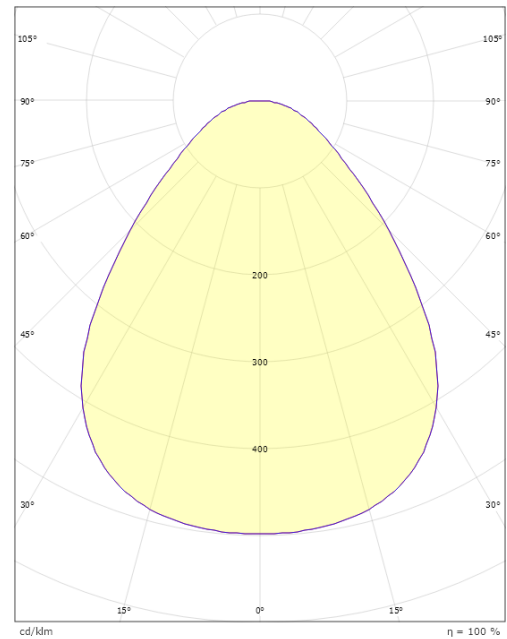

Disc 480 TW

Disc 480 TW Weiss 3770lm (@6500K) 2700-6500K Ra>80 Tunable White DALI

Type 8

Artikelnummer: 606009
EAN: 7021986060096

Elektrisch

System wattage: 36W
Spannung: 220-240V
Max. Leuchten pro Leitungsschutzschalter: B10: 10, B16: 16, C10: 16, C16: 26

Lichttechnik

Leuchtmittel: LED
Lichtstrom (lm): 3770lm (@6500K)
Lichtausbeute: 105 lm/W
Lichtfarbe: 2700-6500K
Farbwiedergabeindex: Ra>80
MacAdams Faktor: SDCM: 3
Lebensdauer: L80/B20>100.000
Lebensdauer: L90>50.000
Lichtverteilung: Direkt
Optik: Opalprism
Abstrahlwinkel: 85°
UGR: UGR<22

Steuerung/Dimmen

Typ: Tunable White DALI Type 8

Schutzklasse

Schutzklasse: Klasse II
IK Klasse: IK10
IP Klasse: IP20

Richtlinien

Lichtquelle mit Energieeffizienzklasse: E
Breeam: Erfüllt HEA 01 für flickerfreie Beleuchtung

Materialien und Ausführung

Gehäuse: Aluminium
Farbe: Weiss
Werkstoff der Abdeckung: Acryl (PMMA)

Montage/Anschluss

Montage: Anbau, Innen
Anschluss: Anschlussklemme

Größe

Höhe (mm) H: 55
Abdeckmaß (mm) D: 470
Gewicht (kg) brutto/netto: 4.845 / 4.433

Verpackung

Verpackungsmaße (mm): 490 x 485 x 60

7 0 2 1 9 8 6 0 6 0 9 6