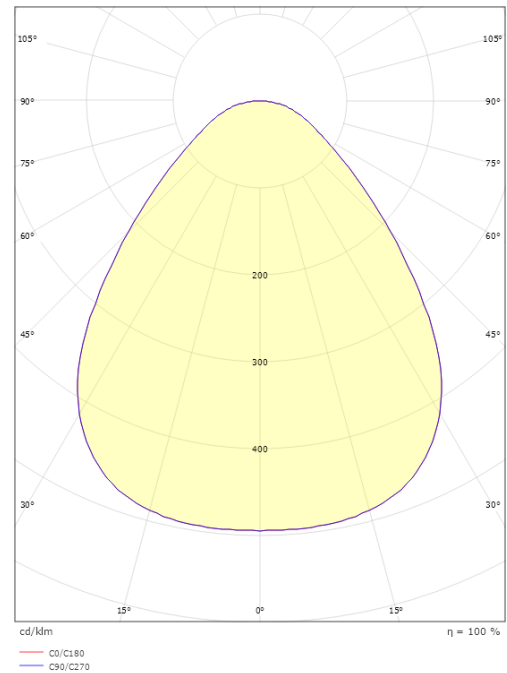

Gehäuse: Aluminium
Farbe: Schwarz
Werkstoff der Abdeckung: Acryl (PMMA)

Montage/Anschluss

Montage: Anbau, Innen
Anschluss: Anschlussklemme

Größe

Höhe (mm) H: 55
Abdeckmaß (mm) D: 288
Gewicht (kg) brutto/netto: 1.835 / 1.817

Verpackung

Verpackungsmaße (mm): 293 x 298 x 60

7 0 2 1 9 8 6 0 6 0 4 9 2