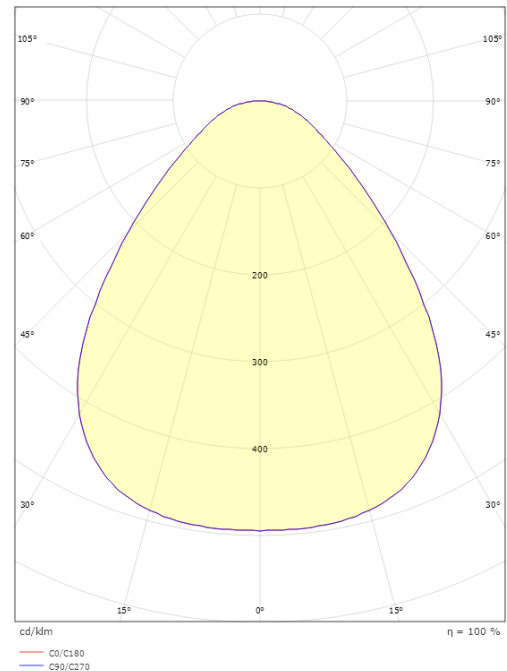

Materialien und Ausführung

Gehäuse: Aluminium
Farbe: Schwarz
Werkstoff der Abdeckung: Acryl (PMMA)

Montage/Anschluss

Montage: Anbau, Innen
Anschluss: Anschlussklemme

Größe

Höhe (mm) H: 55
Abdeckmaß (mm) D: 288
Gewicht (kg) brutto/netto: 1.835 / 1.817

Verpackung

Verpackungsmaße (mm): 293 x 298 x 60

7 0 2 1 9 8 6 0 6 0 4 9 2