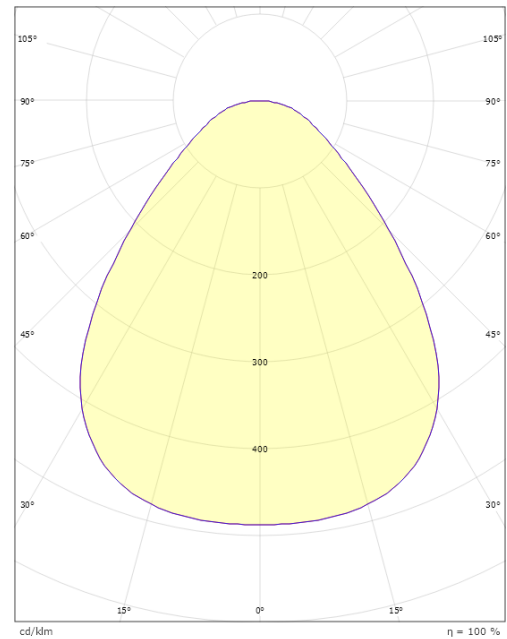

Disc 290

Disc 290 Weiss 2110lm 4000K Ra>80 DALI / Push Dim

Artikelnummer: 606042
EAN: 7021986060423

Elektrisch

System wattage: 17W
Spannung: 220-240V
Max. Leuchten pro Leitungsschutzschalter: B10: 35, B16: 55, C10: 57, C16: 92

Lichttechnik

Leuchtmittel: LED
Lichtstrom (lm): 2110lm
Lichtausbeute: 124 lm/W
Lichtfarbe: 4000K
Farbwiedergabeindex: Ra>80
MacAdams Faktor: SDCM: 3
Lebensdauer: L80/B20>100.000
Lebensdauer: L90>50.000
Lichtverteilung: Direkt
Optik: Opalprism
Abstrahlwinkel: 85°
UGR: UGR<25

Steuerung/Dimmen

Typ: DALI / Push Dim

Schutzklasse

Schutzklasse: Klasse II

Richtlinien

Lichtquelle mit Energieeffizienzklasse: C
Breeam: Erfüllt HEA 01 für flickerfreie Beleuchtung
BVB: Ja

Materialien und Ausführung

Gehäuse: Aluminium
Farbe: Weiss
Werkstoff der Abdeckung: Acryl (PMMA)

Montage/Anschluss

Montage: Anbau, Innen
Anschluss: Anschlussklemme

Größe

Höhe (mm) H: 55
Abdeckmaß (mm) D: 288
Gewicht (kg) brutto/netto: 1.835 / 1.817

Verpackung

Verpackungsmaße (mm): 293 x 298 x 60

cd/kdm
— C0/C180
— C90/C270

7 0 2 1 9 8 6 0 6 0 4 2 3