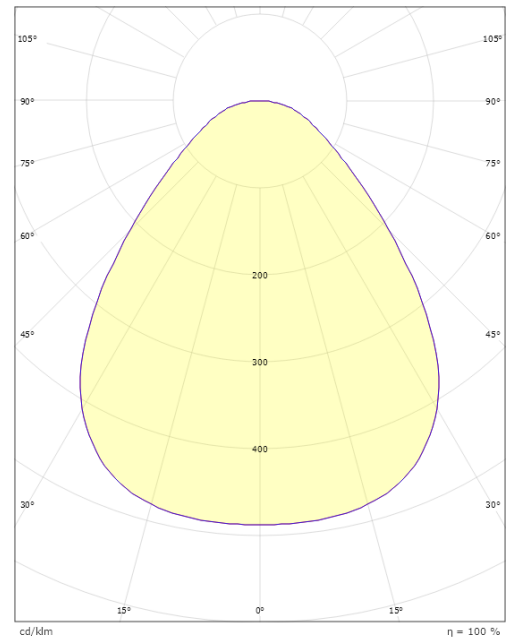

Disc 290

Disc 290 Weiss 2110lm 4000K Ra>80 DALI-2 / Push Dim

Artikelnummer: 606042
EAN: 7021986060423

Elektrisch

System wattage: 17W
Spannung: 220-240V
Max. Leuchten pro Leitungsschutzschalter: B10: 35, B16: 55, C10: 57, C16: 92

Lichttechnik

Leuchtmittel: LED
Lichtstrom (lm): 2110lm
Lichtausbeute: 124 lm/W
Lichtfarbe: 4000K
Farbwiedergabeindex: Ra>80
MacAdams Faktor: SDCM: 3
Lebensdauer: L80/B20>100.000
Lebensdauer: L90>50.000
Lichtverteilung: Direkt
Optik: Opalprism
Abstrahlwinkel: 85°
UGR: UGR<25

Steuerung/Dimmen

Typ: DALI-2 / Push Dim

Schutzklasse

Schutzklasse: Klasse II
IK Klasse: IK10
IP Klasse: IP20

Richtlinien

Lichtquelle mit Energieeffizienzklasse: C
Breeam: Erfüllt HEA 01 für flickerfreie Beleuchtung
BVB: Ja

Materialien und Ausführung

Gehäuse: Aluminium
Farbe: Weiss
Werkstoff der Abdeckung: Acryl (PMMA)

Montage/Anschluss

Montage: Anbau, Innen
Anschluss: Anschlussklemme

Größe

Höhe (mm) H: 55
Abdeckmaß (mm) D: 288
Gewicht (kg) brutto/netto: 1.835 / 1.817

Verpackung

Verpackungsmaße (mm): 293 x 298 x 60

7 0 2 1 9 8 6 0 6 0 4 2 3