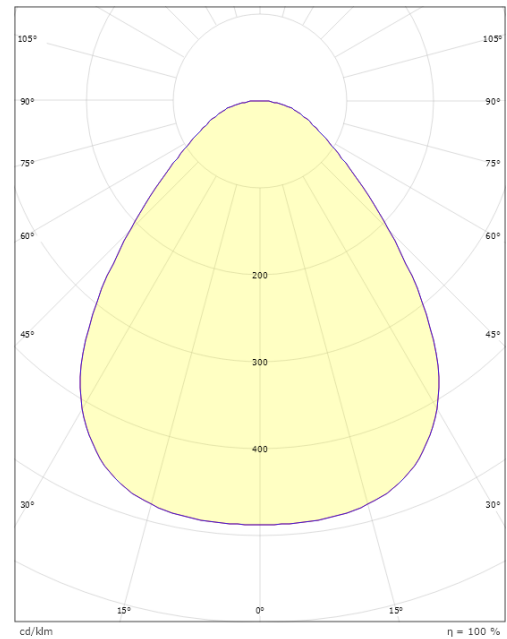

Disc 290

Disc 290 Weiss 1990lm 3000K Ra>80 DALI-2 / Push Dim

Artikelnummer: 606041
EAN: 7021986060416

Elektrisch

System wattage: 17W
Spannung: 220-240V
Max. Leuchten pro Leitungsschutzschalter: B10: 35, B16: 55, C10: 57, C16: 92

Materialien und Ausführung

Gehäuse: Aluminium
Farbe: Weiss
Werkstoff der Abdeckung: Acryl (PMMA)

Montage/Anschluss

Montage: Anbau, Innen
Anschluss: Anschlussklemme

Größe

Höhe (mm) H: 55
Abdeckmaß (mm) D: 288
Gewicht (kg) brutto/netto: 2.005 / 1.846

Verpackung

Verpackungsmaße (mm): 308 x 303 x 60

7 0 2 1 9 8 6 0 6 0 4 1 6