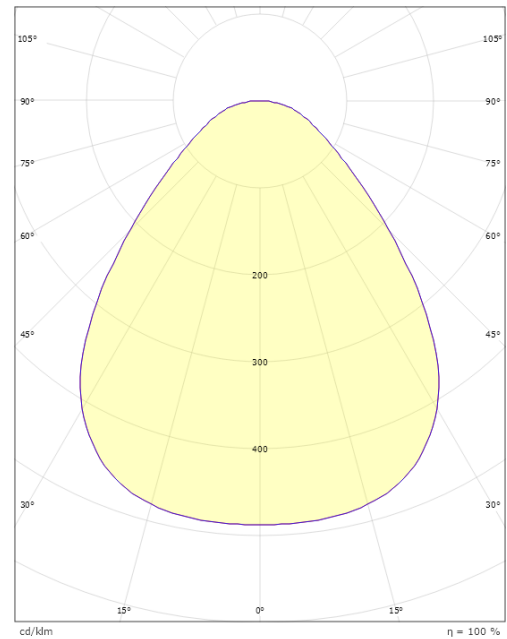

Disc 290

Disc 290 Weiss 1990lm 3000K Ra>80 DALI / Push Dim

Artikelnummer: 606041
EAN: 7021986060416

Elektrisch

System wattage: 17W
Spannung: 220-240V
Max. Leuchten pro Leitungsschutzschalter: B10: 35, B16: 55, C10: 57, C16: 92

Gehäuse: Aluminium
Farbe: Weiss
Werkstoff der Abdeckung: Acryl (PMMA)

Montage/Anschluss

Montage: Anbau, Innen
Anschluss: Anschlussklemme

Größe

Höhe (mm) H: 55
Abdeckmaß (mm) D: 288
Gewicht (kg) brutto/netto: 1.835 / 1.817

Verpackung

Verpackungsmaße (mm): 293 x 298 x 60

— C0/C180
— C90/C270

7 0 2 1 9 8 6 0 6 0 4 1 6