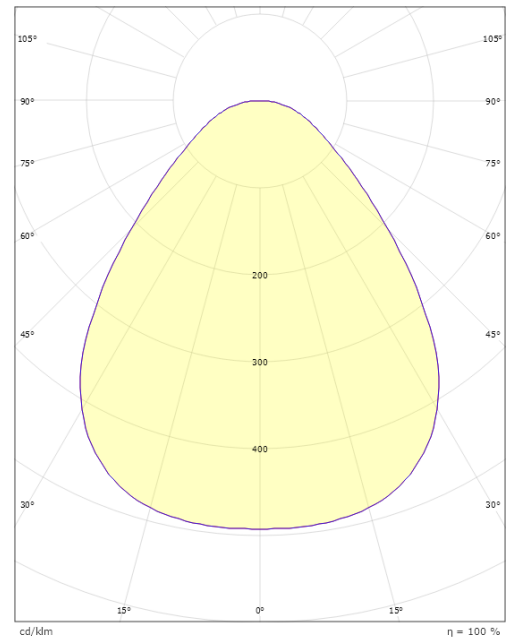

Disc 290

Disc 290 Weiss 1900lm 2700K Ra>80 DALI / Push Dim

Artikelnummer: 606040
EAN: 7021986060409

Elektrisch

System wattage: 17W
Spannung: 220-240V
Max. Leuchten pro Leitungsschutzschalter: B10: 35, B16: 55, C10: 57, C16: 92

Lichttechnik

Leuchtmittel: LED
Lichtstrom (lm): 1900lm
Lichtausbeute: 112 lm/W
Lichtfarbe: 2700K
Farbwiedergabeindex: Ra>80
MacAdams Faktor: SDCM: 3
Lebensdauer: L80/B20>100.000
Lebensdauer: L90>50.000
Lichtverteilung: Direkt
Optik: Opalprism
Abstrahlwinkel: 85°
UGR: UGR<25

Steuerung/Dimmen

Typ: DALI / Push Dim

Schutzklasse

Schutzklasse: Klasse II

Richtlinien

Lichtquelle mit Energieeffizienzklasse: D
Breeam: Erfüllt HEA 01 für flickerfreie Beleuchtung
BVB: Ja

Materialien und Ausführung

Gehäuse: Aluminium
Farbe: Weiss
Werkstoff der Abdeckung: Acryl (PMMA)

Montage/Anschluss

Montage: Anbau, Innen
Anschluss: Anschlussklemme

Größe

Höhe (mm) H: 55
Abdeckmaß (mm) D: 288
Gewicht (kg) brutto/netto: 1.835 / 1.817

Verpackung

Verpackungsmaße (mm): 293 x 298 x 60

cd/kdm
— C0/C180
— C90/C270

7 0 2 1 9 8 6 0 6 0 4 0 9