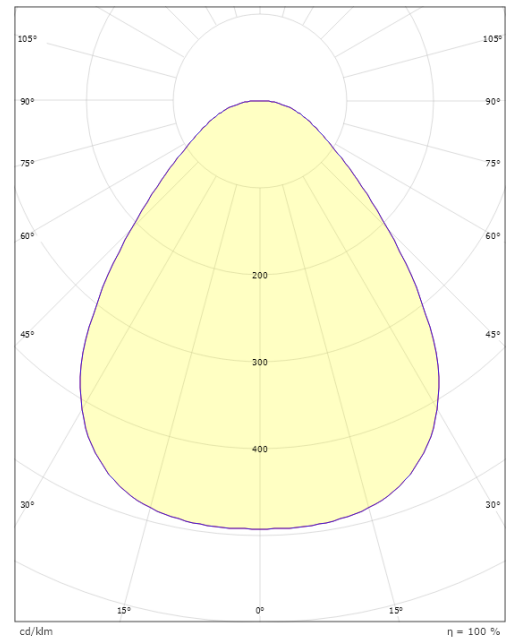

Disc 290

Disc 290 Weiss 1900lm 2700K Ra>80 DALI / Push Dim

Artikelnummer: 606040
EAN: 7021986060409

Elektrisch

System wattage: 17W
Spannung: 220-240V
Max. Leuchten pro Leitungsschutzschalter: B10: 35, B16: 55, C10: 57, C16: 92

Lichttechnik

Leuchtmittel: LED
Lichtstrom (lm): 1900lm
Lichtausbeute: 112 lm/W
Lichtfarbe: 2700K
Farbwiedergabeindex: Ra>80
MacAdams Faktor: SDCM: 3
Lebensdauer: L80/B20>100.000
Lebensdauer: L90>50.000
Lichtverteilung: Direkt
Optik: Opalprism
Abstrahlwinkel: 85°
UGR: UGR<25

Steuerung/Dimmen

Typ: DALI / Push Dim

Schutzklasse

Schutzklasse: Klasse II
IK Klasse: IK10
IP Klasse: IP20

Richtlinien

Lichtquelle mit Energieeffizienzklasse: D
Breeam: Erfüllt HEA 01 für flickerfreie Beleuchtung
BVB: Ja

Materialien und Ausführung

Gehäuse: Aluminium
Farbe: Weiss
Werkstoff der Abdeckung: Acryl (PMMA)

Montage/Anschluss

Montage: Anbau, Innen
Anschluss: Anschlussklemme

Größe

Höhe (mm) H: 55
Abdeckmaß (mm) D: 288
Gewicht (kg) brutto/netto: 1.835 / 1.817

Verpackung

Verpackungsmaße (mm): 293 x 298 x 60

7 0 2 1 9 8 6 0 6 0 4 0 9