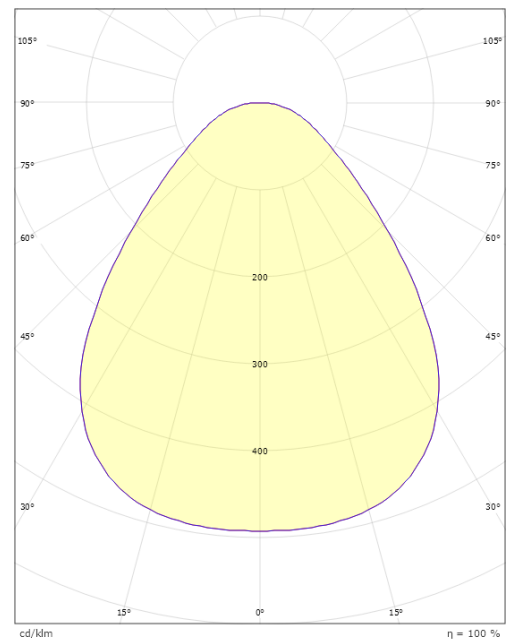

Disc 290

Disc 290 Weiss 1900lm 2700K Ra>80 DALI-2 / Push Dim

Artikelnummer: 606040
EAN: 7021986060409

Elektrisch

System wattage: 17W
Spannung: 220-240V
Max. Leuchten pro Leitungsschutzschalter: B10: 35, B16: 55, C10: 57, C16: 92

Lichttechnik

Leuchtmittel: LED
Lichtstrom (lm): 1900lm
Lichtausbeute: 112 lm/W
Lichtfarbe: 2700K
Farbwiedergabeindex: Ra>80
MacAdams Faktor: SDCM: 3
Lebensdauer: L80/B20>100.000
Lebensdauer: L90>50.000
Lichtverteilung: Direkt
Optik: Opalprism
Abstrahlwinkel: 85°
UGR: UGR<25

Steuerung/Dimmen

Typ: DALI-2 / Push Dim

Schutzklasse

Schutzklasse: Klasse II
IK Klasse: IK10
IP Klasse: IP20

Richtlinien

Lichtquelle mit Energieeffizienzklasse: D
Breeam: Erfüllt HEA 01 für flickerfreie Beleuchtung
BVB: Ja

Materialien und Ausführung

Gehäuse: Aluminium
Farbe: Weiss
Werkstoff der Abdeckung: Acryl (PMMA)

Montage/Anschluss

Montage: Anbau, Innen
Anschluss: Anschlussklemme

Größe

Höhe (mm) H: 55
Abdeckmaß (mm) D: 288
Gewicht (kg) brutto/netto: 1.835 / 1.817

Verpackung

Verpackungsmaße (mm): 293 x 298 x 60

7 0 2 1 9 8 6 0 6 0 4 0 9