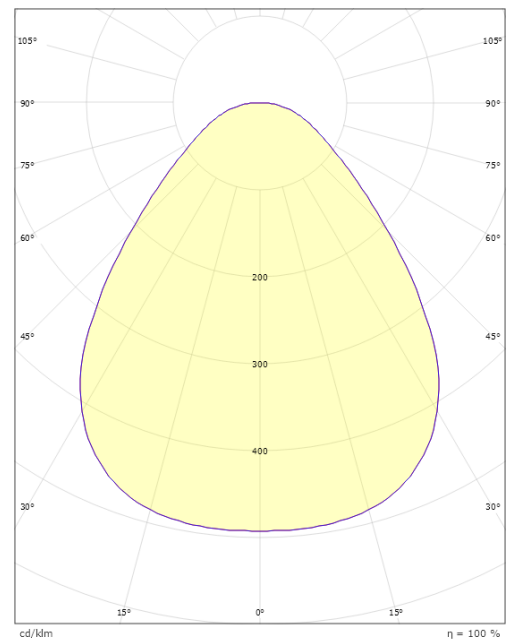

Disc 290

Disc 290 Weiss 1900lm 2700K Ra>80 DALI-2 / Push Dim

Artikelnummer: 606040
EAN: 7021986060409

Elektrisch

System wattage: 17W
Spannung: 220-240V
Max. Leuchten pro Leitungsschutzschalter: B10: 35, B16: 55, C10: 57, C16: 92

Materialien und Ausführung

Gehäuse: Aluminium
Farbe: Weiss
Werkstoff der Abdeckung: Acryl (PMMA)

Montage/Anschluss

Montage: Anbau, Innen
Anschluss: Anschlussklemme

Größe

Höhe (mm) H: 55
Abdeckmaß (mm) D: 288
Gewicht (kg) brutto/netto: 1.835 / 1.817

Verpackung

Verpackungsmaße (mm): 293 x 298 x 60

7 0 2 1 9 8 6 0 6 0 4 0 9