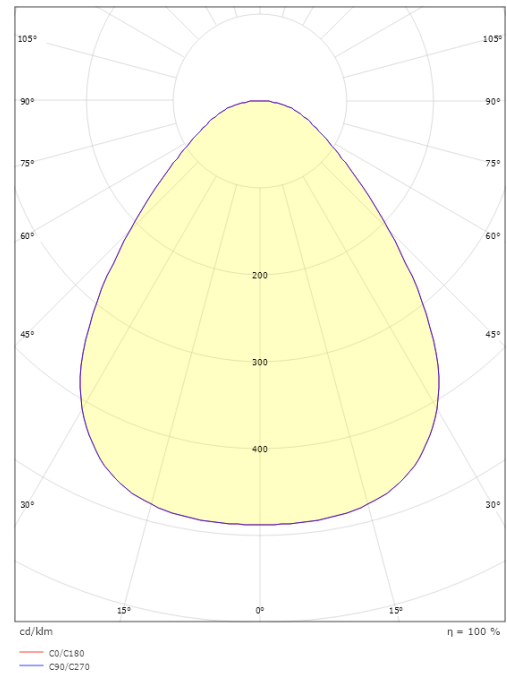

Disc 290

Disc 290 Weiss 1990lm 3000K Ra>80 Sensor Dim

Artikelnummer: 606038
EAN: 7021986060386

Elektrisch

System wattage: 17W
Spannung: 220-240V
Max. Leuchten pro Leitungsschutzschalter: B10: 19, B16: 30, C10: 31, C16: 51

Lichttechnik

Leuchtmittel: LED
Lichtstrom (lm): 1990lm
Lichtausbeute: 117 lm/W
Lichtfarbe: 3000K
Farbwiedergabeindex: Ra>80
MacAdams Faktor: SDCM: 3
Lebensdauer: L80/B20>100.000
Lebensdauer: L90>50.000
Lichtverteilung: Direkt
Optik: Opalprism
Abstrahlwinkel: 85°
UGR: UGR<25

Steuerung/Dimmen

Typ: Sensor Dim
Sensortyp: Nur Bewegungsmelder, unabhängig vom Lux-niveau

Schutzklasse

Schutzklasse: Klasse II
IK Klasse: IK10
IP Klasse: IP20

Richtlinien

Lichtquelle mit Energieeffizienzklasse: D
Breeam: Erfüllt HEA 01 für flickerfreie Beleuchtung
BVB: Ja

Materialien und Ausführung

Gehäuse: Aluminium
Farbe: Weiss
Werkstoff der Abdeckung: Acryl (PMMA)

Montage/Anschluss

Montage: Anbau, Innen
Anschluss: Anschlussklemme

Größe

Höhe (mm) H: 55
Abdeckmaß (mm) D: 288
Gewicht (kg) brutto/netto: 2.005 / 1.846

Verpackung

Verpackungsmaße (mm): 308 x 303 x 60

7 0 2 1 9 8 6 0 6 0 3 8 6