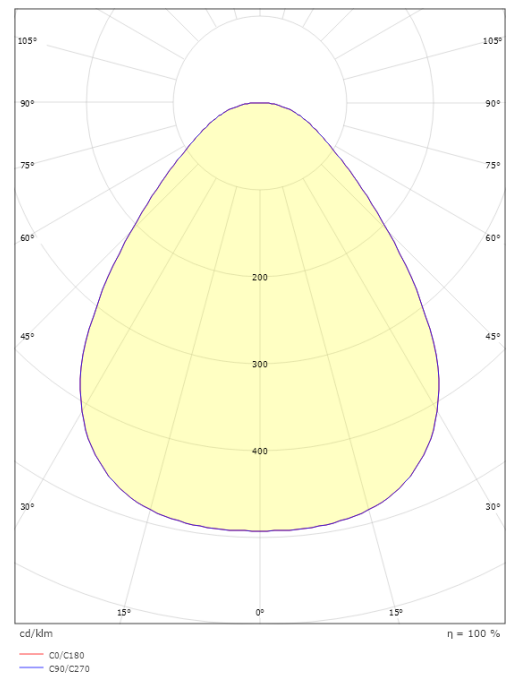

Disc 290

Disc 290 Weiss 1900lm 2700K Ra>80 Sensor Dim

Artikelnummer: 606037
EAN: 7021986060379

Elektrisch

System wattage: 17W
Spannung: 220-240V
Max. Leuchten pro Leitungsschutzschalter: B10: 19, B16: 30, C10: 31, C16: 51

Lichttechnik

Leuchtmittel: LED
Lichtstrom (lm): 1900lm
Lichtausbeute: 112 lm/W
Lichtfarbe: 2700K
Farbwiedergabeindex: Ra>80
MacAdams Faktor: SDCM: 3
Lebensdauer: L80/B20>100.000
Lebensdauer: L90>50.000
Lichtverteilung: Direkt
Optik: Opalprism
Abstrahlwinkel: 85°
UGR: UGR<25

Steuerung/Dimmen

Typ: Sensor Dim
Sensortyp: Nur Bewegungsmelder, unabhängig vom Lux-niveau

Schutzklasse

Schutzklasse: Klasse II
IK Klasse: IK10
IP Klasse: IP20

Richtlinien

Lichtquelle mit Energieeffizienzklasse: D
Breeam: Erfüllt HEA 01 für flickerfreie Beleuchtung
BVB: Ja

Materialien und Ausführung

Gehäuse: Aluminium
Farbe: Weiss
Werkstoff der Abdeckung: Acryl (PMMA)

Montage/Anschluss

Montage: Anbau, Innen
Anschluss: Anschlussklemme

Größe

Höhe (mm) H: 55
Abdeckmaß (mm) D: 288
Gewicht (kg) brutto/netto: 2.005 / 1.846

Verpackung

Verpackungsmaße (mm): 308 x 303 x 60

7 0 2 1 9 8 6 0 6 0 3 7 9