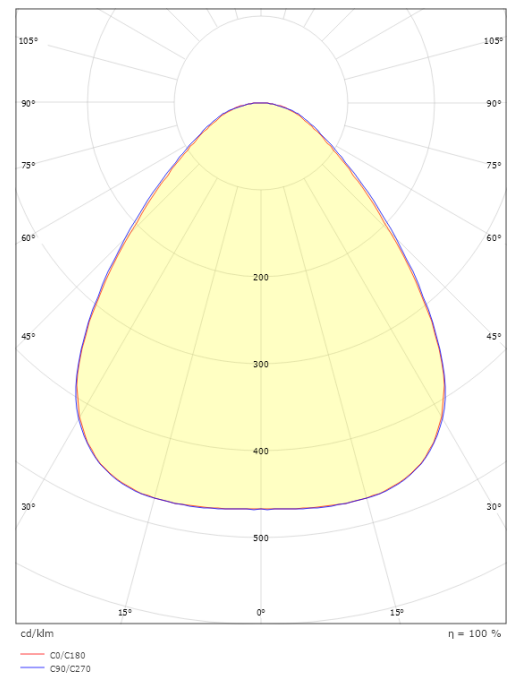

Verpackung

Verpackungsmaße (mm): 303 x 308 x 60