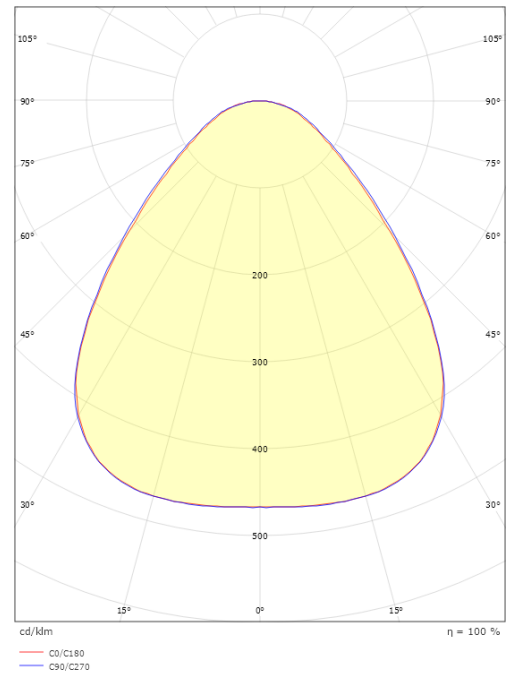

Gehäuse: Aluminium
Farbe: Schwarz
Werkstoff der Abdeckung: Acryl (PMMA)

Montage/Anschluss

Montage: Anbau, Innen
Anschluss: Anschlussklemme

Größe

Länge (mm) L: 283
Breite (mm) W: 283
Höhe (mm) H: 55
Gewicht (kg) brutto/netto: 2.285 / 2.098

Verpackung

Verpackungsmaße (mm): 303 x 308 x 60

7 0 2 1 9 8 6 0 6 0 8 1 2