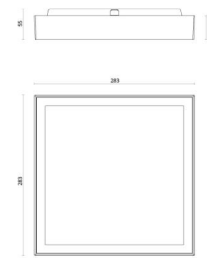

Lichttechnik

Leuchtmittel: LED
Lichtstrom (lm): 2020lm
Lichtstrom des Notlichts (Lumen): EM 290lm
Lichtausbeute: 92 lm/W
Lichtfarbe: 3000K
Farbwiedergabeindex: Ra>80
MacAdams Faktor: SDCM: 3
Lebensdauer: L80/B20>100.000
Lebensdauer: L90>50.000
Min. Umgebungstemperatur: 0°C
Lichtverteilung: Direkt
Optik: Opalprism
Abstrahlwinkel: 85°
UGR: UGR<22