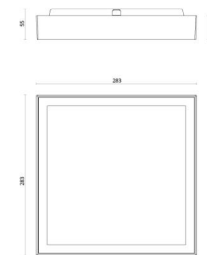

Lichttechnik

Leuchtmittel: LED
Lichtstrom (lm): 2020lm
Lichtstrom des Notlichts (Lumen): EM 290lm
Lichtausbeute: 92 lm/W
Lichtfarbe: 3000K
Farbwiedergabeindex: Ra>80
MacAdams Faktor: SDCM: 3
Lebensdauer: L80/B20>100.000
Lebensdauer: L90>50.000
Min. Umgebungstemperatur: 0°C
Lichtverteilung: Direkt
Optik: Opalprism
Abstrahlwinkel: 85°
UGR: UGR<22