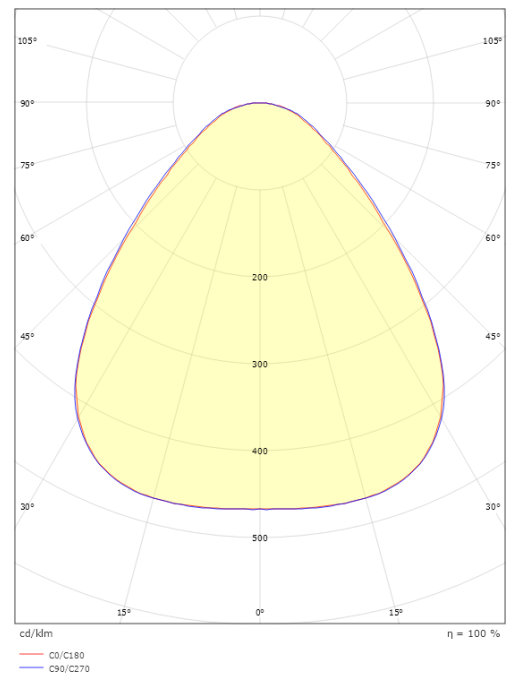

Gehäuse: Aluminium
Farbe: Schwarz
Werkstoff der Abdeckung: Acryl (PMMA)

Montage/Anschluss

Montage: Anbau, Innen
Anschluss: Anschlussklemme

Größe

Länge (mm) L: 283
Breite (mm) W: 283
Höhe (mm) H: 55
Gewicht (kg) brutto/netto: 2.285 / 2.098

Verpackung

Verpackungsmaße (mm): 303 x 308 x 60

7 0 2 1 9 8 6 0 6 0 8 0 5