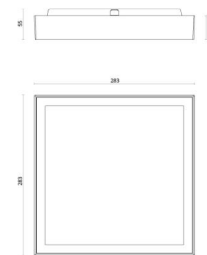

Lichttechnik

Leuchtmittel: LED
Lichtstrom (lm): 1920lm
Lichtstrom des Notlichts (Lumen): EM 270lm
Lichtausbeute: 87 lm/W
Lichtfarbe: 2700K
Farbwiedergabeindex: Ra>80
MacAdams Faktor: SDCM: 3
Lebensdauer: L80/B20>100.000
Lebensdauer: L90>50.000
Min. Umgebungstemperatur: 0°C
Lichtverteilung: Direkt
Optik: Opalprism
Abstrahlwinkel: 85°
UGR: UGR<22