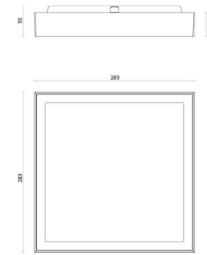

Lichttechnik

Leuchtmittel: LED
Lichtstrom (lm): 1920lm
Lichtstrom des Notlichts (Lumen): EM 270lm
Lichtausbeute: 87 lm/W
Lichtfarbe: 2700K
Farbwiedergabeindex: Ra>80
MacAdams Faktor: SDCM: 3
Lebensdauer: L80/B20>100.000
Lebensdauer: L90>50.000
Min. Umgebungstemperatur: 0°C
Lichtverteilung: Direkt
Optik: Opalprism
Abstrahlwinkel: 85°
UGR: UGR<22