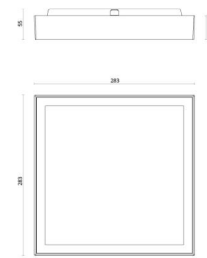

Lichttechnik

Leuchtmittel: LED
Lichtstrom (lm): 1920lm
Lichtstrom des Notlichts (Lumen): EM 270lm
Lichtausbeute: 87 lm/W
Lichtfarbe: 2700K
Farbwiedergabeindex: Ra>80
MacAdams Faktor: SDCM: 3
Lebensdauer: L80/B20>100.000
Lebensdauer: L90>50.000
Min. Umgebungstemperatur: 0°C
Lichtverteilung: Direkt
Optik: Opalprism
Abstrahlwinkel: 85°
UGR: UGR<22