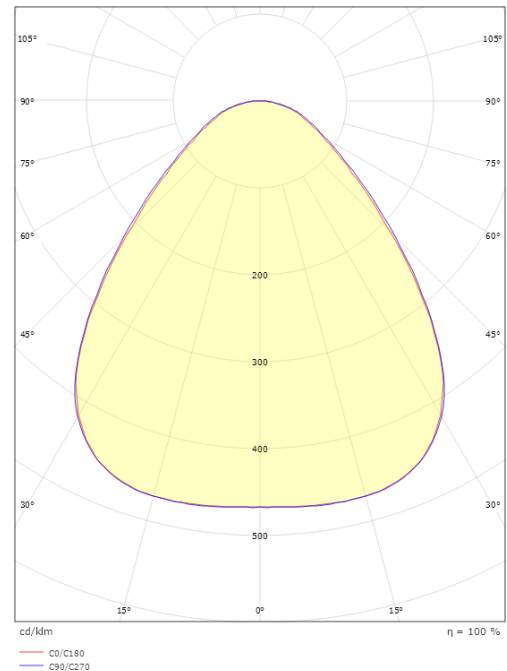

Disc 285X285

Disc 285X285 Schwarz 2020lm 3000K Ra>80 DALI / Push Dim

Artikelnummer: 606076
EAN: 7021986060768

Elektrisch

System wattage: 22W
Spannung: 220-240V
Max. Leuchten pro Leitungsschutzschalter: B10: 35, B16: 55, C10: 57, C16: 92

Gehäuse: Aluminium
Farbe: Schwarz
Werkstoff der Abdeckung: Acryl (PMMA)

Montage/Anschluss

Montage: Anbau, Innen
Anschluss: Anschlussklemme

Größe

Länge (mm) L: 283
Breite (mm) W: 283
Höhe (mm) H: 55
Gewicht (kg) brutto/netto: 2.53 / 2.098

Verpackung

Verpackungsmaße (mm): 293 x 298 x 60

7 021986060768