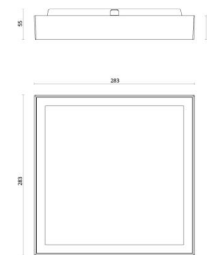

Gehäuse: Aluminium
Farbe: Schwarz
Werkstoff der Abdeckung: Acryl (PMMA)

Montage/Anschluss

Montage: Anbau, Innen
Anschluss: Anschlussklemme

Größe

Länge (mm) L: 283
Breite (mm) W: 283
Höhe (mm) H: 55
Gewicht (kg) brutto/netto: 2.53 / 2.098

Verpackung

Verpackungsmaße (mm): 293 x 298 x 60

7 021986060768