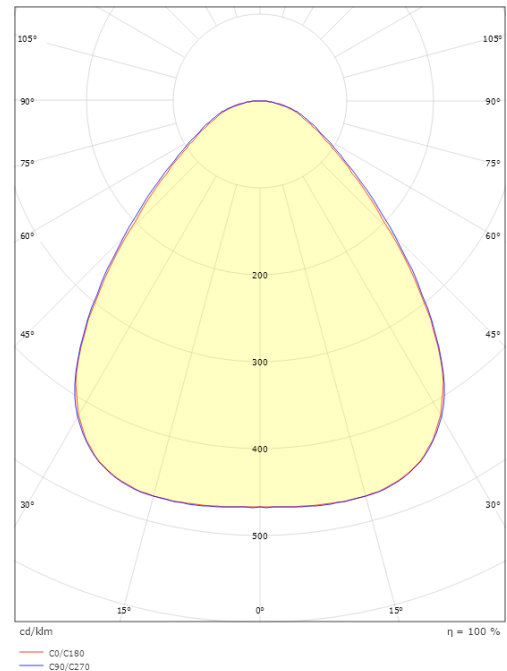

Disc 285X285

Disc 285X285 Schwarz 1920lm 2700K Ra>80 DALI

Artikelnummer: 606075
EAN: 7021986060751

Elektrisch

System wattage: 22W
Spannung: 220-240V
Max. Leuchten pro Leitungsschutzschalter: B10: 35, B16: 55, C10: 57, C16: 92

Montage/Anschluss

Montage: Anbau, Innen
Anschluss: Anschlussklemme

Größe

Länge (mm) L: 283
Breite (mm) W: 283
Höhe (mm) H: 55
Gewicht (kg) brutto/netto: 2.53 / 2.098

Verpackung

Verpackungsmaße (mm): 293 x 298 x 60

7 0 2 1 9 8 6 0 6 0 7 5 1