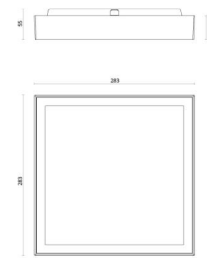

Montage/Anschluss

Montage: Anbau, Innen
Anschluss: Anschlussklemme

Größe

Länge (mm) L: 283
Breite (mm) W: 283
Höhe (mm) H: 55
Gewicht (kg) brutto/netto: 2.53 / 2.098

Verpackung

Verpackungsmaße (mm): 293 x 298 x 60