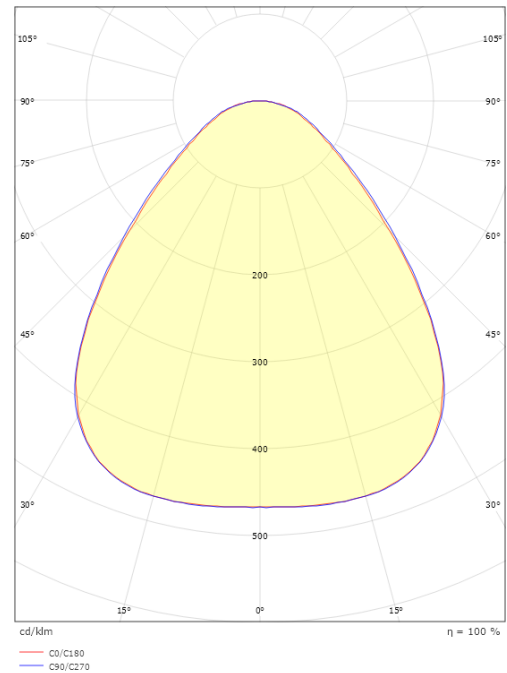

Disc 285X285

Disc 285X285 Schwarz 1920lm 2700K Ra>80 DALI

Artikelnummer: 606075
EAN: 7021986060751

Elektrisch

System wattage: 22W
Spannung: 220-240V
Max. Leuchten pro Leitungsschutzschalter: B10: 35, B16: 55, C10: 57, C16: 92

Lichttechnik

Leuchtmittel: LED
Lichtstrom (lm): 1920lm
Lichtausbeute: 87 lm/W
Lichtfarbe: 2700K
Farbwiedergabeindex: Ra>80
MacAdams Faktor: SDCM: 3
Lebensdauer: L80/B20>100.000
Lebensdauer: L90>50.000
Lichtverteilung: Direkt
Optik: Opalprism
Abstrahlwinkel: 85°
UGR: UGR<22

Steuerung/Dimmen

Typ: DALI

Schutzklasse

Schutzklasse: Klasse II

Richtlinien

Lichtquelle mit Energieeffizienzklasse: D
Breeam: Erfüllt HEA 01 für flickerfreie Beleuchtung

Materialien und Ausführung

Gehäuse: Aluminium
Farbe: Schwarz
Werkstoff der Abdeckung: Acryl (PMMA)

Montage/Anschluss

Montage: Anbau, Innen
Anschluss: Anschlussklemme

Größe

Länge (mm) L: 283
Breite (mm) W: 283
Höhe (mm) H: 55
Gewicht (kg) brutto/netto: 2.53 / 2.098

Verpackung

Verpackungsmaße (mm): 293 x 298 x 60

7 0 2 1 9 8 6 0 6 0 7 5 1