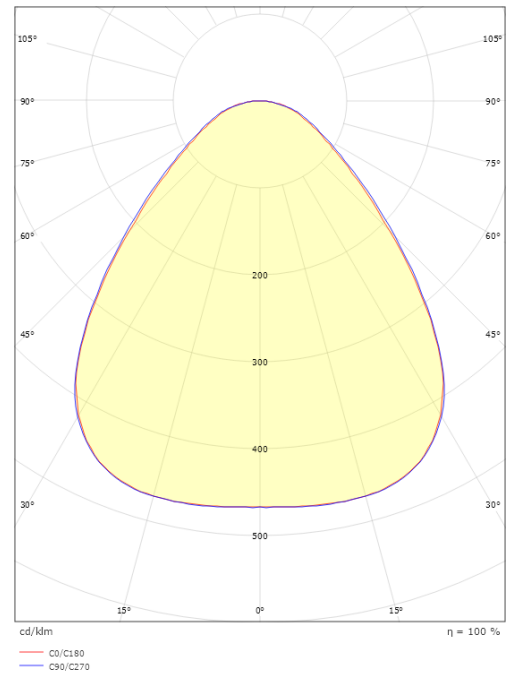

Disc 285X285

Disc 285X285 Schwarz 2200lm 3000K Ra>80 Sensor Dim

Artikelnummer: 606073
EAN: 7021986060737

• = Lieferzeit auf Anfrage.

Elektrisch

System wattage: 22W
Spannung: 220-240V
Max. Leuchten pro Leitungsschutzschalter: B10: 40, B16: 65, C10: 55, C16: 100

Materialien und Ausführung

Gehäuse: Aluminium
Farbe: Schwarz
Werkstoff der Abdeckung: Acryl (PMMA)

Montage/Anschluss

Montage: Anbau, Innen
Anschluss: Anschlussklemme

Größe

Länge (mm) L: 283
Breite (mm) W: 283
Höhe (mm) H: 55
Gewicht (kg) brutto/netto: 2.285 / 2.098

Verpackung

Verpackungsmaße (mm): 303 x 308 x 60

7 0 2 1 9 8 6 0 6 0 7 3 7