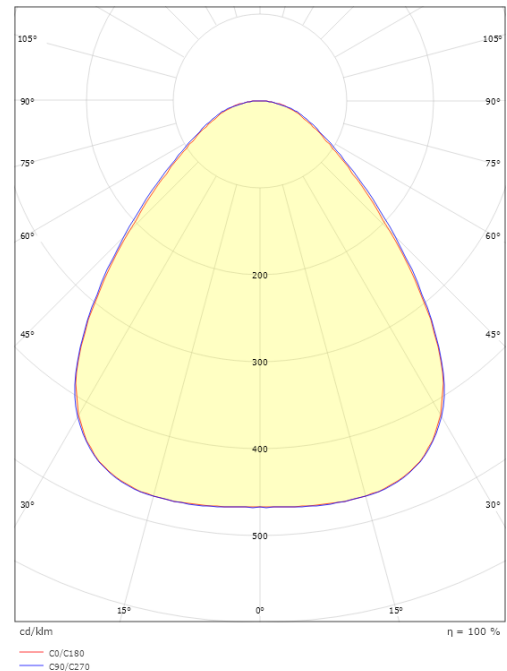

Verpackung

Verpackungsmaße (mm): 303 x 308 x 60