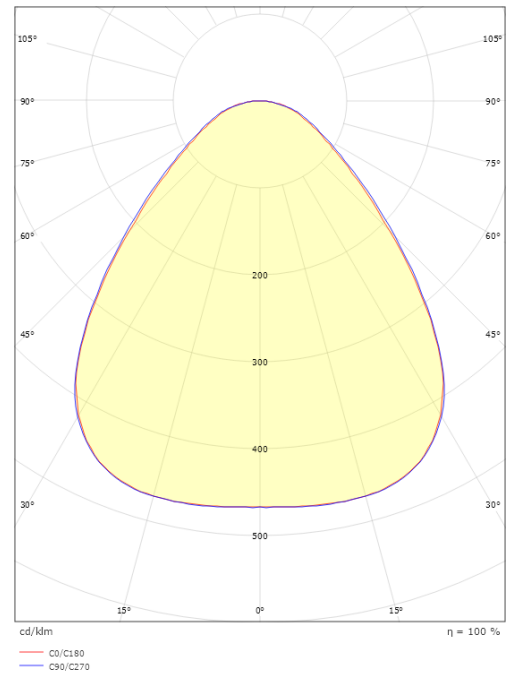

Verpackung

Verpackungsmaße (mm): 303 x 308 x 60